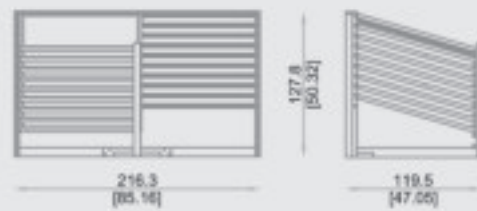

# M 1 B 1 0

Espositore in metallo senza pedana composto di 10 telai con pannelli inclinati scorrevoli cm 101,5x101,5x1. A richiesta cornici legno.

Metal display unit without footboard made up of 10 tilted sliding frames to set up 10 panels 101,5x101,5x1 cm. Wooden cover frames on demand.

Metall-Aussteller besteht aus 10 schrägen Schieberahmen, um 10 Tafeln 101,5x101,5x1 cm auszustellen. Verfügbar mit Abdeckprofilen aus Metall oder Holz.

Présentoir de métal. Composé de 10 cadres coulissants et inclinés pour équiper 10 panneaux de 101,5x101,5x1 cm. Couvre-fils en métal ou en bois, disponibles.

Expositor de metal. Consta de 10 bastidores deslizables y inclinados para esponer 10 paneles 101,5x101,5x1 cm. Puede estar equipado con cubrehilos de metal o madera.

**10** 101,5 cm  
39,99 inch

101,5 cm  
39.99 inch

**A** = 220 cm / 86.68 inch  
**B** = 130 cm / 55.22 inch  
**C** = 80 cm / 31.52 inch

**230 kg**