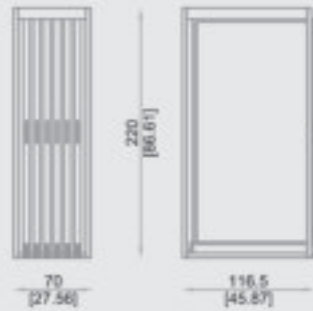

# M 1 2

Espositore in metallo composto di 6 telai estraibili per allestire 12 pannelli 201,5x100,5x1,4 cm. A richiesta: finiture legno.

Metal display unit made up of 6 extractable frames to set up 12 panels 201,5x100,5x1,4 cm. Wooden finishing on demand.

Metall-Aussteller besteht aus 6 ausziehbaren Rahmen, um 12 Tafeln 201,5x100,5x1,4 cm auszustellen. Verfügbar mit Holzverkleidungen.

Présentoir en métal composé de 6 cadres extractibles pour équiper 12 panneaux de cm 201,5x100,5x1,4. Revêtement en bois disponible.

Expositor de metal compuesto de 6 bastidores extraíbles para esponer 12 paneles de 201,5x100,5x1,4 cm. Revestimiento de madera opcional.

12 201,5 cm  
79.39 inch

100,5 cm  
39.60 inch

A = 230 cm / 90.62 inch  
B = 120 cm / 47.28 inch  
C = 67 cm / 26.40 inch  
**178 kg**