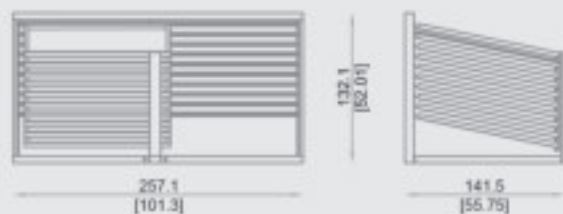

M 1 B 1 0 1 2 0

Espositore in metallo senza pedana composto di 10 telai inclinati scorrevoli per allestire 10 pannelli cm 121x121x1. A richiesta cornici legno / metallo.

Metal display unit without footboard made up of 10 tilted sliding frames to set up 10 panels 121x121x1 cm. Wooden / metal cover frames on demand.

Metall-Aussteller besteht aus 10 schrägen Schieberahmen, um 10 Tafeln 121x121x1 cm auszustellen. Verfügbar mit Abdeckprofilen aus Metall oder Holz.

Présentoir de métal. Composé de 10 cadres coulissants et inclinés pour équiper 10 panneaux de 121x121x1 cm. Couvre-fils en métal ou en bois, disponibles.

Expositor de metal. Consta de 10 bas-tidores deslizables y inclinados para esponer 10 paneles 121x121x1 cm. Puede estar equipado con cubrehilos de metal o madera.

10 121 cm
47.67 inch

121 cm
47.67 inch

A = 270 cm / 106.29 inch
B = 151 cm / 59.44 inch
C = 90 cm / 35.43 inch

260 kg

CLASSIC

81M

CLASSIC

LIGHT

D-LINE

XL

STONE