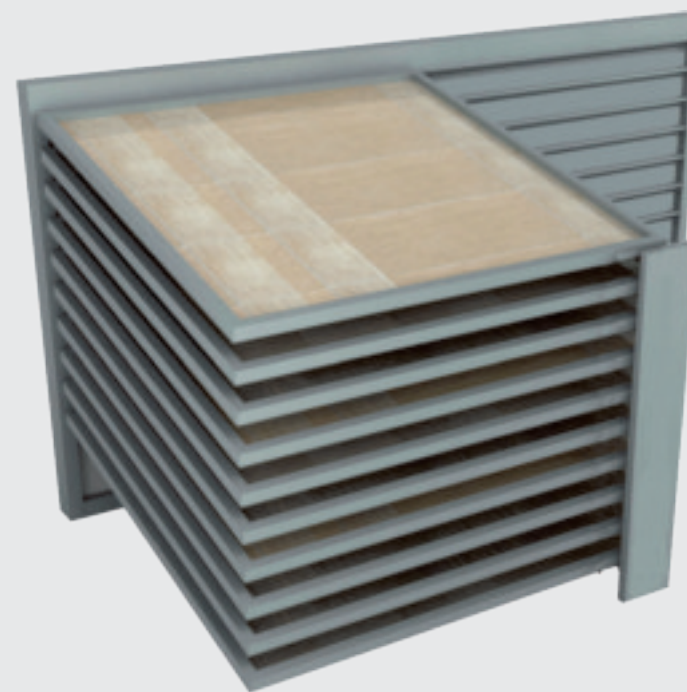

M 1 B 1 0 1 2 0

Espositore in metallo senza pedana composto di 10 telai inclinati scorrevoli per allestire 10 pannelli cm 121x121x1. A richiesta cornici legno / metallo.

Metal display unit without footboard made up of 10 tilted sliding frames to set up 10 panels 121x121x1 cm. Wooden / metal cover frames on demand.

Metall-Aussteller besteht aus 10 schrägen Schieberahmen, um 10 Tafeln 121x121x1 cm auszustellen. Verfügbar mit Abdeckprofilen aus Metall oder Holz.

Présentoir de métal. Composé de 10 cadres coulissants et inclinés pour équiper 10 panneaux de 121x121x1 cm. Couvre-fils en métal ou en bois, disponibles.

Expositor de metal. Consta de 10 bas-tidores deslizables y inclinados para esponer 10 paneles 121x121x1 cm. Puede estar equipado con cubrehilos de metal o madera.

10 121 cm
47.67 inch

121 cm
47.67 inch

A = 270 cm / 106.29 inch
B = 151 cm / 59.44 inch
C = 90 cm / 35.43 inch

260 kg

CLASSIC

81M

CLASSIC

LIGHT

D-LINE

XL

STONE