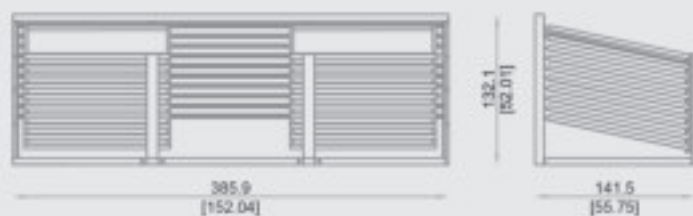

M 1 B 2 0 1 2 0

Espositore in metallo senza pedana composto di 20 telai inclinati scorrevoli per allestire 20 pannelli cm 121x121x1. A richiesta cornici legno / metallo.

Metal display unit without footboard made up of 20 tilted sliding frames to set up 20 panels 121x121x1 cm. Wooden / metal cover frames on demand.

Metall-Aussteller besteht aus 20 schrägen Schieberahmen, um 20 Tafeln 121x121x1 cm auszustellen. Verfügbar mit Abdeckprofilen aus Metall oder Holz.

Présentoir de métal. Composé de 20 cadres coulissants et inclinés pour équiper 20 panneaux de 121x121x1 cm. Couvre-fils en métal ou en bois, disponibles.

Expositor de metal. Consta de 20 bas-tidores deslizables y inclinados para esponer 20 paneles 121x121x1 cm. Puede estar equipado con cubrehilos de metal o madera.

20 121 cm / 47.67 inch

121 cm / 47.67 inch

A = 400 cm / 157.60 inch
B = 150 cm / 59.05 inch
C = 90 cm / 35.43 inch
380 kg

CLASSIC

LIGHT

D-LINE

XL

STONE

DOORS

FINITURE