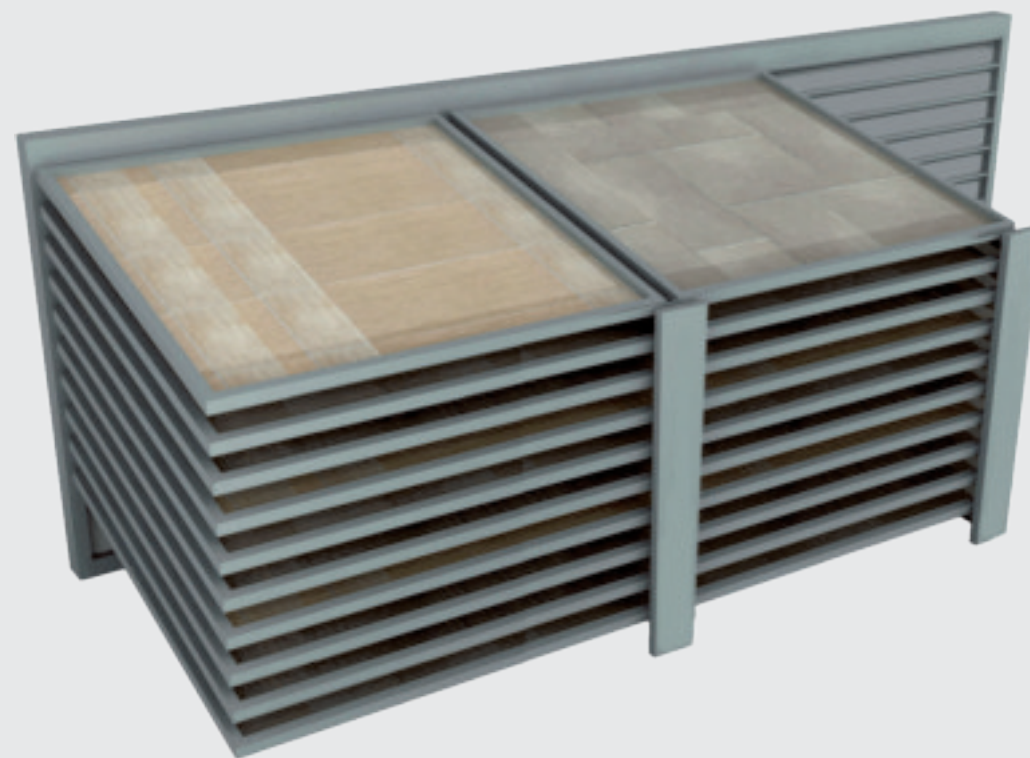

M 1 B 2 0 1 2 0

Espositore in metallo senza pedana composto di 20 telai inclinati scorrevoli per allestire 20 pannelli cm 121x121x1. A richiesta cornici legno / metallo.

Metal display unit without footboard made up of 20 tilted sliding frames to set up 20 panels 121x121x1 cm. Wooden / metal cover frames on demand.

Metall-Aussteller besteht aus 20 schrägen Schieberahmen, um 20 Tafeln 121x121x1 cm auszustellen. Verfügbar mit Abdeckprofilen aus Metall oder Holz.

Présentoir de métal. Composé de 20 cadres coulissants et inclinés pour équiper 20 panneaux de 121x121x1 cm. Couvre-fils en métal ou en bois, disponibles.

Expositor de metal. Consta de 20 bas-tidores deslizables y inclinados para esponer 20 paneles 121x121x1 cm. Puede estar equipado con cubrehilos de metal o madera.

20 121 cm / 47.67 inch

121 cm / 47.67 inch

A = 400 cm / 157.60 inch
B = 150 cm / 59.05 inch
C = 90 cm / 35.43 inch
380 kg

CLASSIC

83M

CLASSIC

LIGHT

D-LINE

XL

STONE