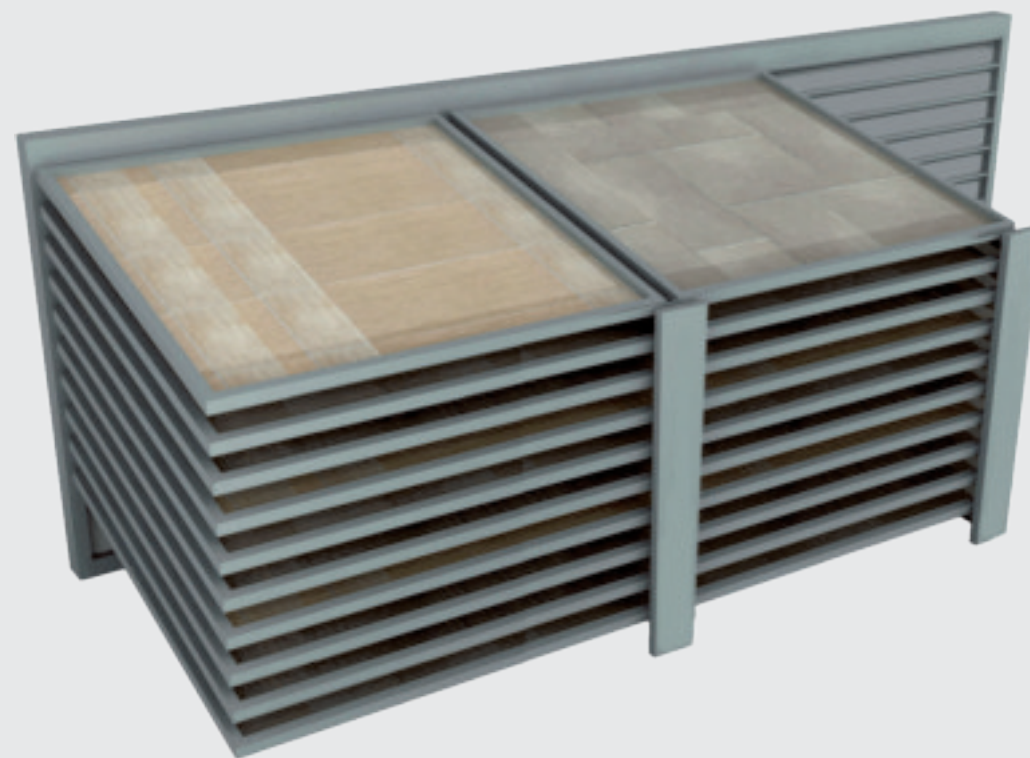

M 1 B 2 0 1 2 0

Espositore in metallo senza pedana composto di 20 telai inclinati scorrevoli per allestire 20 pannelli cm 121x121x1. A richiesta cornici legno / metallo.

Metal display unit without footboard made up of 20 tilted sliding frames to set up 20 panels 121x121x1 cm. Wooden / metal cover frames on demand.

Metall-Aussteller besteht aus 20 schrägen Schieberahmen, um 20 Tafeln 121x121x1 cm auszustellen. Verfügbar mit Abdeckprofilen aus Metall oder Holz.

Présentoir de métal. Composé de 20 cadres coulissants et inclinés pour équiper 20 panneaux de 121x121x1 cm. Couvre-fils en métal ou en bois, disponibles.

Expositor de metal. Consta de 20 bas-tidores deslizables y inclinados para esponer 20 paneles 121x121x1 cm. Puede estar equipado con cubrehilos de metal o madera.

20 121 cm / 47.67 inch

121 cm / 47.67 inch

A = 400 cm / 157.60 inch
B = 150 cm / 59.05 inch
C = 90 cm / 35.43 inch
380 kg

CLASSIC

LIGHT

D-LINE

XL

STONE

DOORS

FINITURE