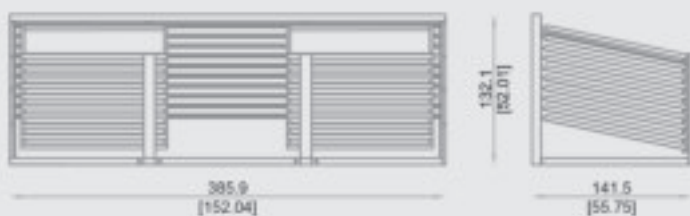

M 1 B 2 0 1 2 0

Espositore in metallo senza pedana composto di 20 telai inclinati scorrevoli per allestire 20 pannelli cm 121x121x1. A richiesta cornici legno / metallo.

Metal display unit without footboard made up of 20 tilted sliding frames to set up 20 panels 121x121x1 cm. Wooden / metal cover frames on demand.

Metall-Aussteller besteht aus 20 schrägen Schieberahmen, um 20 Tafeln 121x121x1 cm auszustellen. Verfügbar mit Abdeckprofilen aus Metall oder Holz.

Présentoir de métal. Composé de 20 cadres coulissants et inclinés pour équiper 20 panneaux de 121x121x1 cm. Couvre-fils en métal ou en bois, disponibles.

Expositor de metal. Consta de 20 bas-tidores deslizables y inclinados para esponer 20 paneles 121x121x1 cm. Puede estar equipado con cubrehilos de metal o madera.

20 121 cm / 47.67 inch

121 cm / 47.67 inch

A = 400 cm / 157.60 inch
B = 150 cm / 59.05 inch
C = 90 cm / 35.43 inch
380 kg

CLASSIC

83M

CLASSIC

LIGHT

D-LINE

XL

STONE