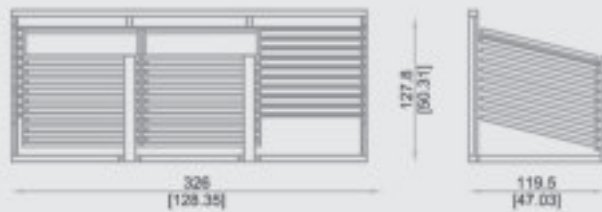

M 1 B 2 0

Espositore in metallo senza pedana composto di 20 telai inclinati scorrevoli per allestire 20 pannelli 101,5x101,5x1 cm. A richiesta cornici legno.

Metal display unit without footboard made up of 20 tilted sliding frames to set up 20 panels 101,5x101,5x1 cm. Wooden cover frames on demand.

Metall-Aussteller besteht aus 20 schrägen Schieberahmen, um 20 Tafeln 101,5x101,5x1 cm auszustellen. Verfügbar mit Abdeckprofilen aus Metall oder Holz.

Présentoir de métal. Composé de 20 cadres coulissants et inclinés pour équiper 20 panneaux de 101,5x101,5x1 cm. Couvre-fils en métal ou en bois, disponibles.

Expositor de metal. Consta de 20 bastidores deslizables y inclinados para esponer 20 paneles 101,5x101,5x1 cm. Puede estar equipado con cubrehilos de metal o madera.

101,5 cm / 39.99 inch

600 kg