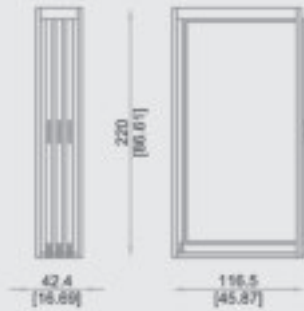

M 6

Espositore in metallo composto di 3 telai estraibili per allestire 6 pannelli 201,5x100,5x1,4 cm. A richiesta: finiture legno.

Metal display unit made up of 3 extractable frames to set up 6 panels 201,5x100,5x1,4 cm. Wooden finishing on demand.

Metall-Aussteller besteht aus 3 ausziehbaren Rahmen, um 6 Tafeln 201,5x100,5x1,4 cm auszustellen. Verfügbar mit Holzverkleidungen.

Présentoir en métal composé de 3 cadres extractibles pour équiper 6 panneaux de cm 201,5x100,5x1,4. Revêtement en bois disponible.

Expositor de metal compuesto de 3 bastidores extraibles para esponer 6 paneles de 201,5x100,5x1,4 cm. Revestimiento de madera opcional.

201,5 cm
79.39 inch

100,5 cm
39.60 inch

A = 230 cm / 90.62 inch
B = 120 cm / 47.24 inch
C = 47 cm / 18.52 inch

120 kg