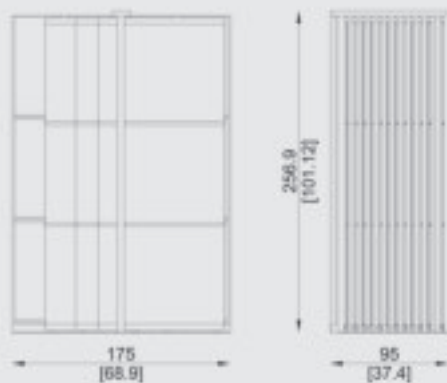

MX 14 80 X 80

Espositore in metallo con pedana in ferro ultrapiatta senza tetto composto da 12 telai scorrevoli e 2 schiene fisse per allestire n. 42 prodotti di cm 80x80. Spessore fino a 11 mm.

Metal display unit with extra-flat foot-board and without top made up of 12 sliding and 2 fixed frames to set up 42 products 80x80 cm. Thickness up to 11 mm.

Metall-Aussteller mit ultraflacher Metallplattform und ohne Überdachung, bestehend aus 12 Schieberahmen und 2 Rückwandtafeln zur Aufnahme von 42 Produkten im Format 80x80 cm. Max. Stärke 11 mm.

Présentoir en métal avec socle complet de guides et sans toit, composé de 12 cadres coulissants et 2 cadres de fond fixes pour arranger 42 produits 80x80 cm. Épaisseur maximale 11 mm.

Expositor de metal con plataforma de desplazamiento y sin techo, con 12 bastidores deslizables y 2 de fondo fijos para esponer n. 42 baldosas 80X80 cm. Espesor grosor de hasta 11 mm.

42 80 cm / 31.52 inch

80 cm / 31.52 inch

A = 265 cm / 104.33 inch
B = 106 cm / 41.73 inch
C = 90 cm / 35.43 inch
300 kg

CLASSIC

77M

CLASSIC

LIGHT

D-LINE

XL