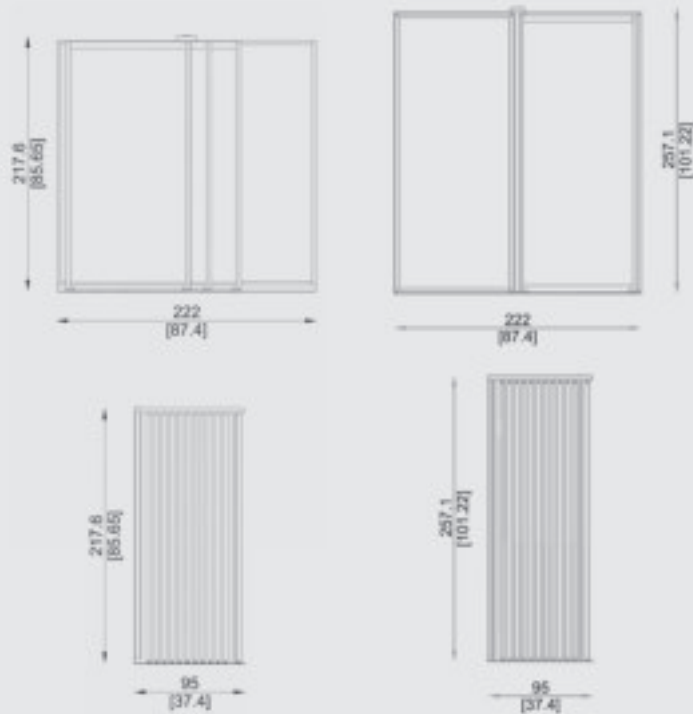

MX 14

Espositore in metallo con pedana ultrapiatta senza tetto composto da 12 telai scorrevoli e 2 schiene fisse per allestire 14 pannelli cm 201,5x100,5x1,4.

Metal display unit with extra-flat foot-board and without top made up of 12 sliding and 2 fixed frames to set up 14 panels 201,5x100,5x1,4 cm.

Metall-Aussteller mit Metallplattform, besteht aus 12 Schieberahmen und 2 Rückwandtafeln, um 14 Tafeln 201,5x100,5x1,4 cm auszustellen.

Présentoir en métal avec socle complet de guides, composé de 12 cadres coulissants et 2 cadres de fond fixes pour 14 panneaux de 201,5x100,5x1,4 cm.

Expositor de metal con plataforma de desplazamiento, con 12 bastidores deslizables y 2 de fondo fijos para 14 paneles de 201,5x100,5x1,4cm.

14 201,5 cm / 79.39 inch
100,5 cm / 39.6 inch

14 241 cm / 94.95 inch
100,5 cm / 39.6 inch

360 kg
A = 240 cm / 94.56 inch
B = 115 cm / 45.31 inch
C = 110 cm / 43.34 inch

400 kg
A = 270 cm / 106.38 inch
B = 115 cm / 45.31 inch
C = 110 cm / 43.34 inch