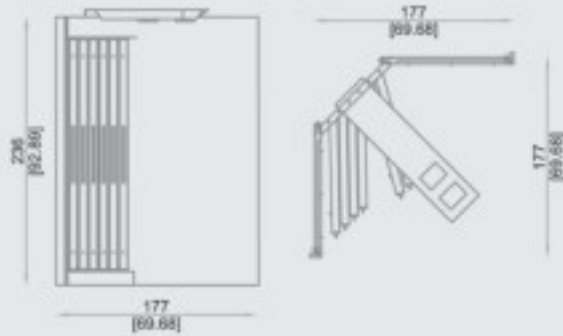

T 1 2

Espositore in metallo composto da 6 telai a libro per allestire 12 pannelli cm 201,5x100,5x1,4. Completo di pannello di schiena. Illuminazione alogena.

Metal display unit made up of 6 frames with fan-shaped movement to set up 12 panels 201,5x100,5x1,4 cm. Complete with back panel. Halogen lighting.

Metall-Aussteller bestehend aus 6 Klapprahmen zur Aufnahme von 12 Tafeln 201,5x100,5x1,4 cm. Komplett mit Rückwand. Halogenbeleuchtung.

Présentoir en métal avec 6 cadres avec ouverture à livre pour arranger 12 panneaux dim. 201,5x100,5x1,4 cm. Avec panneau du fond en bois éclairage halogène.

Expositor de metal. Consta de 6 bastidores con movimiento de abanico para exponer 12 paneles de cm 201,5x100,5x1,4. Panel posterior de madera. Iluminación halógena.

12 201,5 cm
79.39 inch

100,5 cm
39.60 inch

A = 240 cm / 94.56 inch
B = 150 cm / 59.10 inch
C = 125 cm / 49.25 inch **315 kg**

CLASSIC

LIGHT

D-LINE

XL

STONE

DOORS

FINITURE