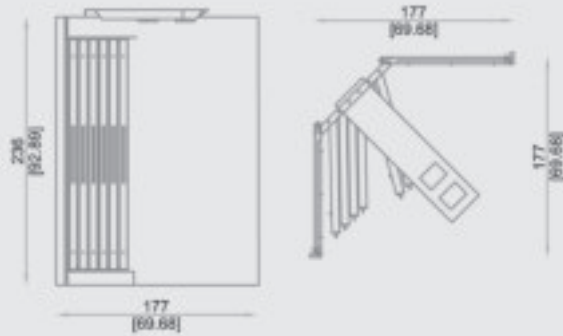

T 1 2

Espositore in metallo composto da 6 telai a libro per allestire 12 pannelli cm 201,5x100,5x1,4. Completo di pannello di schiena. Illuminazione alogena.

Metal display unit made up of 6 frames with fan-shaped movement to set up 12 panels 201,5x100,5x1,4 cm. Complete with back panel. Halogen lighting.

Metall-Aussteller bestehend aus 6 Klapprahmen zur Aufnahme von 12 Tafeln 201,5x100,5x1,4 cm. Komplett mit Rückwand. Halogenbeleuchtung.

Présentoir en métal avec 6 cadres avec ouverture à livre pour arranger 12 panneaux dim. 201,5x100,5x1,4 cm. Avec panneau du fond en bois éclairage halogène.

Expositor de metal. Consta de 6 bastidores con movimiento de abanico para esponer 12 paneles de cm 201,5x100,5x1,4. Panel posterior de madera. Iluminación halógena.

12 201,5 cm
79.39 inch

100,5 cm
39.60 inch

A = 240 cm / 94.56 inch
B = 150 cm / 59.10 inch
C = 125 cm / 49.25 inch **315 kg**

CLASSIC

LIGHT

D-LINE

XL

STONE

DOORS

FINITURE