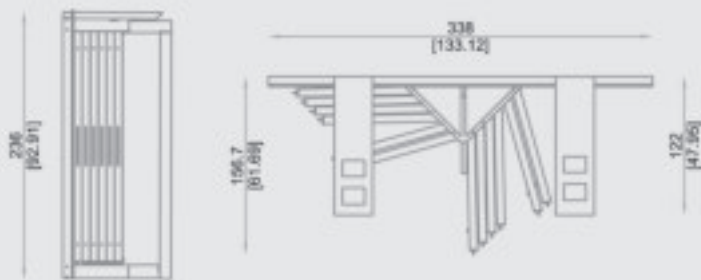

T 24

Espositore in metallo composto da 12 telai a libro per allestire 24 pannelli 201,5x100,5x1,4 cm. Completo di pannello di schiena. Illuminazione alogena.

Metal display unit made up of 12 frames with fan-shaped movement to set up 24 panels 201,5x100,5x1,4 cm. Complete with back panel. Halogen lighting.

Metall-Aussteller bestehend aus 12 Klapprahmen zur Aufnahme von 24 Tafeln 201,5x100,5x1,4 cm. Komplett mit Rückwand. Halogenbeleuchtung.

Présentoir en métal avec 12 cadres avec ouverture à livre pour arranger 24 panneaux dim. 201,5x100,5x1,4 cm. Avec panneau du fond en bois. Eclairage halogène.

Expositor de metal. Consta de 12 bastidores con movimiento de abanico para esponer 24 paneles de cm 201,5x100,5x1,4. Panel posterior de madera. Iluminación halógena.

24 201,5 cm
79.39 inch

100,5 cm
39.60 inch

A = 358 cm / 141.05 inch
B = 115 cm / 45.31 inch
C = 60 cm / 23.64 inch
425 kg

A = 240 cm / 94.56 inch
B = 120 cm / 47.28 inch
C = 110 cm / 43.34 inch
310 kg