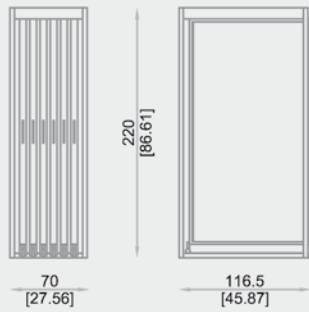

M 1 2

Espositore in metallo composto di 6 telai estraibili bifacciali per allestire 12 pannelli 201,5x100,5x1,4 cm.
A richiesta: finiture legno.

Metal display unit made up of 6 extractable two-side frames to set up 12 panels 201,5x100,5x1,4 cm.
Wooden finishing on demand.

Metall-Aussteller besteht aus 6 beidseitig ausziehbaren Rahmen, um 12 Tafeln 201,5x100,5x1,4 cm auszustellen.
Verfügbar mit Holzverkleidungen.

Présentoir en métal composé de 6 cadres extractibles à deux faces pour équiper 12 panneaux de cm 201,5x100,5x1,4.
Revêtement en bois disponible.

Expositor de metal compuesto de 6 bastidores bifaciales extraíbles para esponer 12 paneles de 201,5x100,5x1,4 cm.
Revestimiento de madera opcional.

100,5 cm
39.60 inch