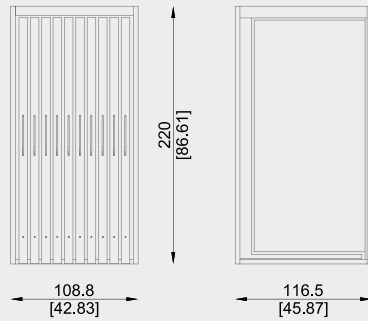

M 20

Espositore in metallo composto di 10 telai estraibili bifacciali per allestire 20 pannelli 201,5x100,5x1,4 cm.
A richiesta: finiture legno.

Metal display unit made up of 10 extractable two-side frames to set up 20 panels 201,5x100,5x1,4 cm.
Wooden finishing on demand.

Metall-Aussteller besteht aus 10 beidseitig ausziehbaren Rahmen, um 20 Tafeln 201,5x100,5x1,4 cm auszustellen.
Verfügbar mit Holzverkleidungen.

Présentoir en métal composé de 10 cadres extractibles à deux faces pour équiper 20 panneaux de cm 201,5x100,5x1,4.
Revêtement en bois disponible.

Expositor de metal compuesto de 10 bastidores bifaciales extraíbles para exponer 20 paneles de 201,5x100,5x1,4 cm.
Revestimiento de madera opcional.

201,5 cm
79.39 inch

100,5 cm
39.60 inch

A = 230 cm / 90.62 inch
B = 120 cm / 47.28 inch
C = 110 cm / 43.30 inch

250 kg