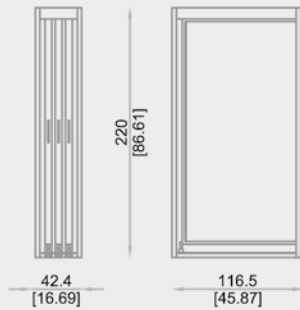

# M 6

Espositore in metallo composto di 3 telai estraibili bifacciali per allestire 6 pannelli 201,5x100,5x1,4 cm.  
A richiesta: finiture legno.

Metal display unit made up of 3 extractable two-side frames to set up 6 panels 201,5x100,5x1,4 cm.  
Wooden finishing on demand.

Metall-Aussteller besteht aus 3 beidseitig ausziehbaren Rahmen, um 6 Tafeln 201,5x100,5x1,4 cm auszustellen.  
Verfügbar mit Holzverkleidungen.

Présentoir en métal composé de 3 cadres extractibles à deux faces pour équiper 6 panneaux de cm 201,5x100,5x1,4.  
Revêtement en bois disponible.

Expositor de metal compuesto de 3 bastidores bifaciales extraíbles para esponer 6 paneles de 201,5x100,5x1,4 cm.  
Revestimiento de madera opcional.

201,5 cm  
79.39 inch

100,5 cm  
39.60 inch

A = 230 cm / 90.62 inch  
B = 120 cm / 47.24 inch  
C = 47 cm / 18.52 inch

120 kg