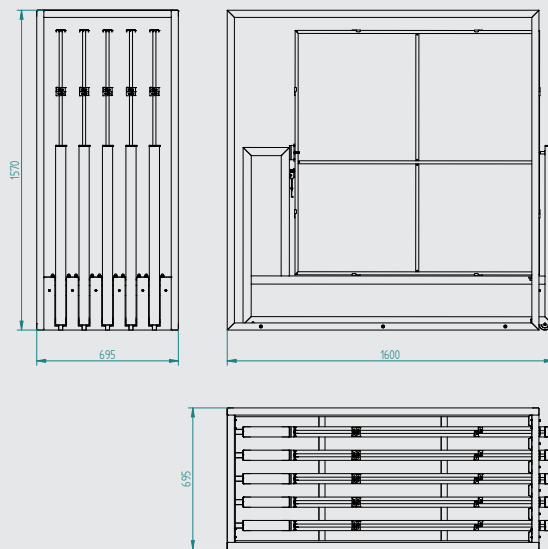

FLAT 120 X 120 FRAME

Espositore composta da un telaio in tubolare di ferro contenente 5 telai estraibili e girevoli per esporre n. 10 piastrelle 120x120 cm spessore max 13 mm.

Metal display made up of a metal frame containing 5 extractable and rotating frames to set up 10 tiles 120x120 cm max thickness 13 mm

Metallaussteller bestehend aus einem Metallrahmen mit 5 ausziehbaren und drehbaren Rahmen zur Aufnahme von 10 Fliesen im Format 120x120 cm mit max. Stärke 13 mm.

Présentoir composé de un cadre en métal pour arranger 5 cadres extractibles et tournants pour arranger 10 carreaux 120x120 cm . Max épaisseur 13 mm

Expositor de metal compuesto por un marco tubular de hierro de 5 bastidores extraibles y giratorios para esponer n.10 baldosas 120x120 cm. Grosor del producto hasta 13 mm.

10

120 cm
94.95 inch

120 cm
47.48 inch

A = 270 cm / 106.38 inch
B = 150 cm / 59.10 inch
C = 125 cm / 49.25 inch

530 kg

Brevetto n. 002703868-0001/0003