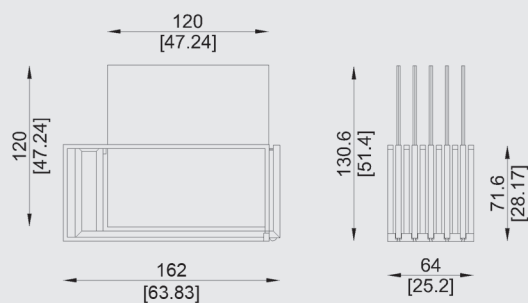

# FLAT 120X120

Espositore con struttura in metallo composto da 5 telai estraibili e girevoli per esporre n. 10 piastrelle cm 120x120. Spessore fino a 13 mm.

Metal display unit made up of 5 extractable and turning frames to set up 10 tiles 120x120. Thickness up to 13 mm.

Metall-Aussteller bestehend aus 5 ausziehbaren und drehbaren Rahmen zur Aufnahme von 10 Fliesen 120x120 cm. Max. Stärke 13 mm.

Présentoir en métal composé de 5 cadres extractibles et tournants pour arranger 10 carreaux 120x120 cm. Épaisseur maximale 13 mm.

Expositor de metal compuesto de 5 bastidores extraibles y giratorios para esponer n.10 baldosas 120X120 cm. Espesor grosor de hasta 13 mm.

120 cm  
47.28 inch

120 cm  
47.28 inch

A = 170 cm / 66.98 inch  
B = 75 cm / 29.55 inch  
C = 90 cm / 35.46 inch

100 kg

Brevetto n. 002703868-0001/0003

D - LINE

125M

D-LINE

XL

STONE

DOORS