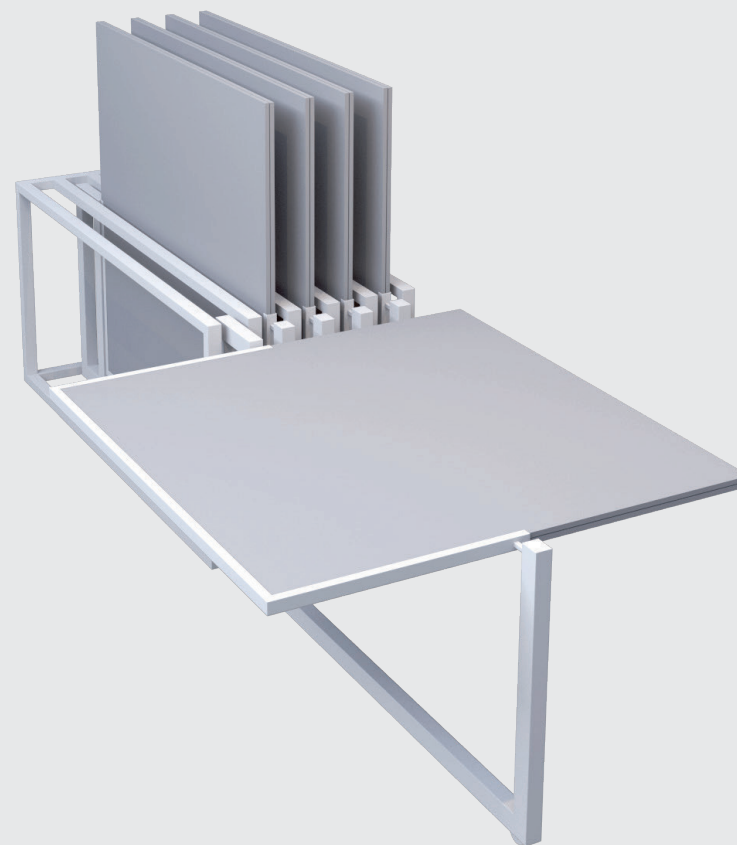

# FLAT 120X120

Espositore con struttura in metallo composto da 5 telai estraibili e girevoli per esporre n. 10 piastrelle cm 120x120. Spessore fino a 13 mm.

Metal display unit made up of 5 extractable and turning frames to set up 10 tiles 120x120. Thickness up to 13 mm.

Metall-Aussteller bestehend aus 5 ausziehbaren und drehbaren Rahmen zur Aufnahme von 10 Fliesen 120x120 cm. Max. Stärke 13 mm.

Présentoir en métal composé de 5 cadres extractibles et tournants pour arranger 10 carreaux 120x120 cm. Épaisseur maximale 13 mm.

Expositor de metal compuesto de 5 bastidores extraibles y giratorios para esponer n.10 baldosas 120X120 cm. Espesor grosor de hasta 13 mm.

120 cm  
47.28 inch

120 cm  
47.28 inch

A = 170 cm / 66.98 inch  
B = 75 cm / 29.55 inch  
C = 90 cm / 35.46 inch

100 kg

Brevetto n. 002703868-0001/0003

D - LINE

125M

D-LINE

XL

STONE

DOORS