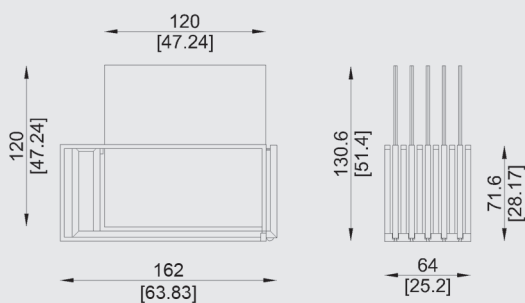

FLAT 120X120

Espositore con struttura in metallo composto da 5 telai estraibili e girevoli per esporre n. 10 piastrelle cm 120x120. Spessore fino a 13 mm.

Metal display unit made up of 5 extractable and turning frames to set up 10 tiles 120x120. Thickness up to 13 mm.

Metall-Aussteller bestehend aus 5 ausziehbaren und drehbaren Rahmen zur Aufnahme von 10 Fliesen 120x120 cm. Max. Stärke 13 mm.

Présentoir en métal composé de 5 cadres extractibles et tournants pour arranger 10 carreaux 120x120 cm. Épaisseur maximale 13 mm.

Expositor de metal compuesto de 5 bastidores extraibles y giratorios para esponer n.10 baldosas 120X120 cm. Espesor grosor de hasta 13 mm.

120 cm
47.28 inch

120 cm
47.28 inch

A = 170 cm / 66.98 inch
B = 75 cm / 29.55 inch
C = 90 cm / 35.46 inch

100 kg

Brevetto n. 002703868-0001/0003

D - LINE

125M

D-LINE

XL

STONE

DOORS