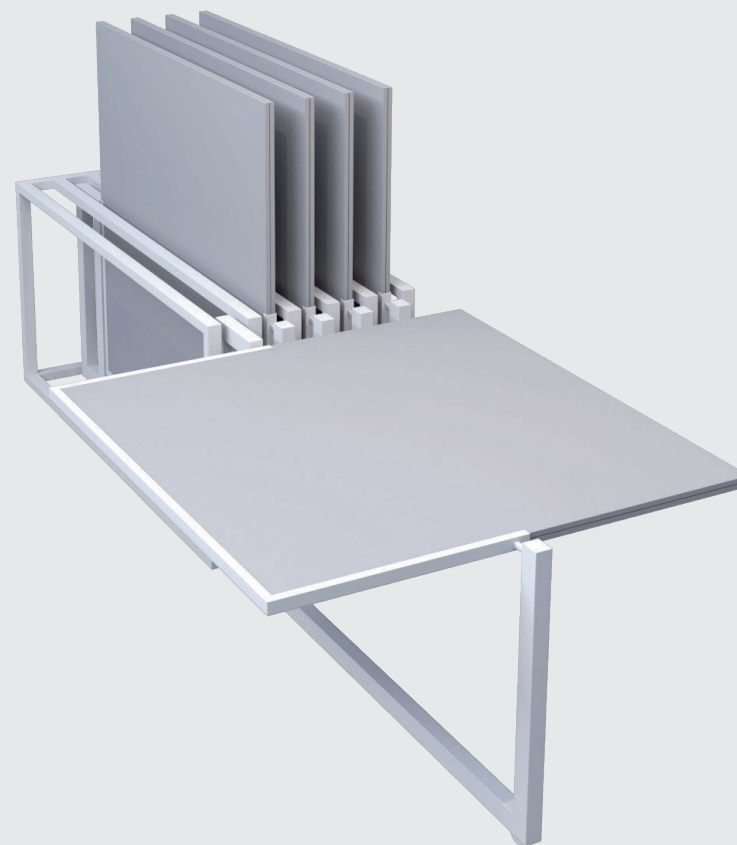

FLAT 120X120

Espositore con struttura in metallo composto da 5 telai estraibili e girevoli per esporre n. 10 piastrelle cm 120x120. Spessore fino a 13 mm.

Metal display unit made up of 5 extractable and turning frames to set up 10 tiles 120x120. Thickness up to 13 mm.

Metall-Aussteller bestehend aus 5 ausziehbaren und drehbaren Rahmen zur Aufnahme von 10 Fliesen 120x120 cm. Max. Stärke 13 mm.

Présentoir en métal composé de 5 cadres extractibles et tournants pour arranger 10 carreaux 120x120 cm. Épaisseur maximale 13 mm.

Expositor de metal compuesto de 5 bastidores extraibles y giratorios para esponer n.10 baldosas 120X120 cm. Espesor grosor de hasta 13 mm.

120 cm
47.28 inch

120 cm
47.28 inch

A = 170 cm / 66.98 inch
B = 75 cm / 29.55 inch
C = 90 cm / 35.46 inch

100 kg

Brevetto n. 002703868-0001/0003

D - LINE

125M

D-LINE

XL

STONE

DOORS