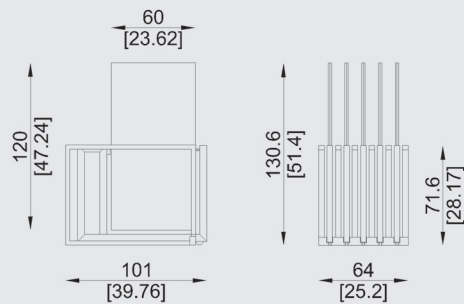

FLAT 120 X 60

Espositore con struttura in metallo composto da 5 telai estraibili e girevoli per esporre n. 10 piastrelle cm 120x60. Spessore fino a 13 mm.

Metal display unit made up of 5 extractable and turning frames to set up 10 tiles 120x60. Thickness up to 13 mm.

Metall-Aussteller bestehend aus 5 ausziehbaren und drehbaren Rahmen zur Aufnahme von 10 Fliesen 120x60 cm. Max. Stärke 13 mm.

Présentoir en métal composé de 5 cadres extractibles et tournants pour arranger 10 carreaux 120x60 cm. Épaisseur maximale 13 mm.

Expositor de metal compuesto de 5 bastidores extraibles y giratorios para esponer n.10 baldosas 120X60 cm. Espesor grosor de hasta 13 mm.

120 cm
47.28 inch

60 cm
23.64 inch

A = 110 cm / 43.34 inch
B = 75 cm / 29.55 inch
C = 90 cm / 35.46 inch

80 kg

Brevetto n. 002703868-0001/0003

D - LINE

127M

D-LINE

XL

STONE

DOORS