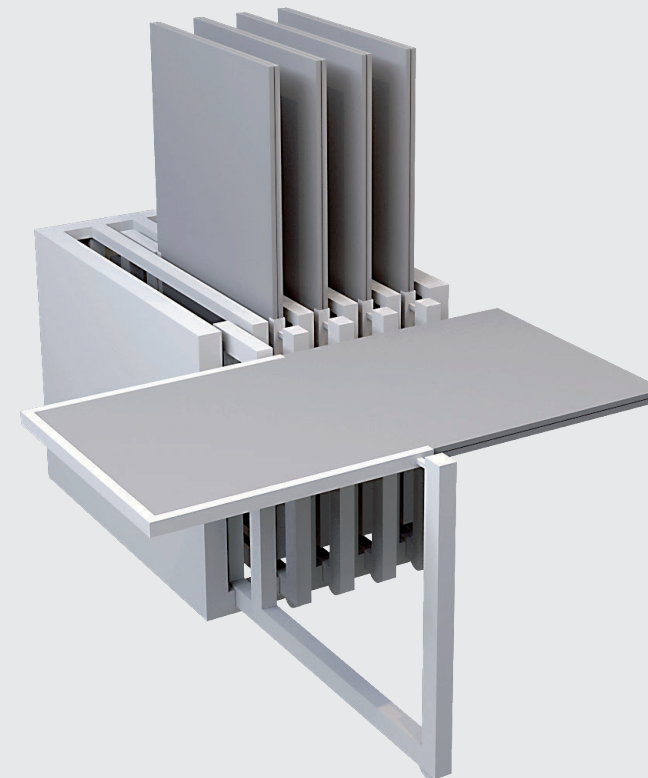

FLAT 120 X 60

Espositore con struttura in metallo composto da 5 telai estraibili e girevoli per esporre n. 10 piastrelle cm 120x60. Spessore fino a 13 mm.

Metal display unit made up of 5 extractable and turning frames to set up 10 tiles 120x60. Thickness up to 13 mm.

Metall-Aussteller bestehend aus 5 ausziehbaren und drehbaren Rahmen zur Aufnahme von 10 Fliesen 120x60 cm. Max. Stärke 13 mm.

Présentoir en métal composé de 5 cadres extractibles et tournants pour arranger 10 carreaux 120x60 cm. Épaisseur maximale 13 mm.

Expositor de metal compuesto de 5 bastidores extraibles y giratorios para esponer n.10 baldosas 120X60 cm. Espesor grosor de hasta 13 mm.

120 cm
47.28 inch

60 cm
23.64 inch

A = 110 cm / 43.34 inch
B = 75 cm / 29.55 inch
C = 90 cm / 35.46 inch

80 kg

Brevetto n. 002703868-0001/0003

D - LINE

127M

D-LINE

XL

STONE

DOORS