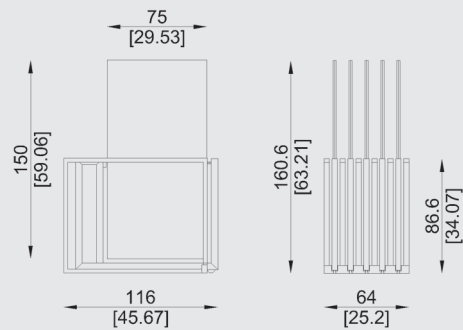

# FLAT 150 X 75

Espositore con struttura in metallo composto da 5 telai estraibili e girevoli per esporre n. 10 piastrelle cm 150x75. Spessore fino a 13 mm.

Metal display unit made up of 5 extractable and turning frames to set up 10 tiles 150x75. Thickness up to 13 mm.

Metall-Aussteller bestehend aus 5 ausziehbaren und drehbaren Rahmen zur Aufnahme von 10 Fliesen 150x75 cm. Max. Stärke 13 mm.

Présentoir en métal composé de 5 cadres extractibles et tournants pour arranger 10 carreaux 150x75 cm. Épaisseur maximale 13 mm.

Expositor de metal compuesto de 5 bastidores extraibles y giratorios para exponer n.10 baldosas 150x75 cm. Espesor grosor de hasta 13 mm.

**10** 150 cm  
59.1 inch

75 cm  
29.55 inch

**A** = 125 cm / 49.25 inch  
**B** = 75 cm / 29.55 inch  
**C** = 105 cm / 41.37 inch