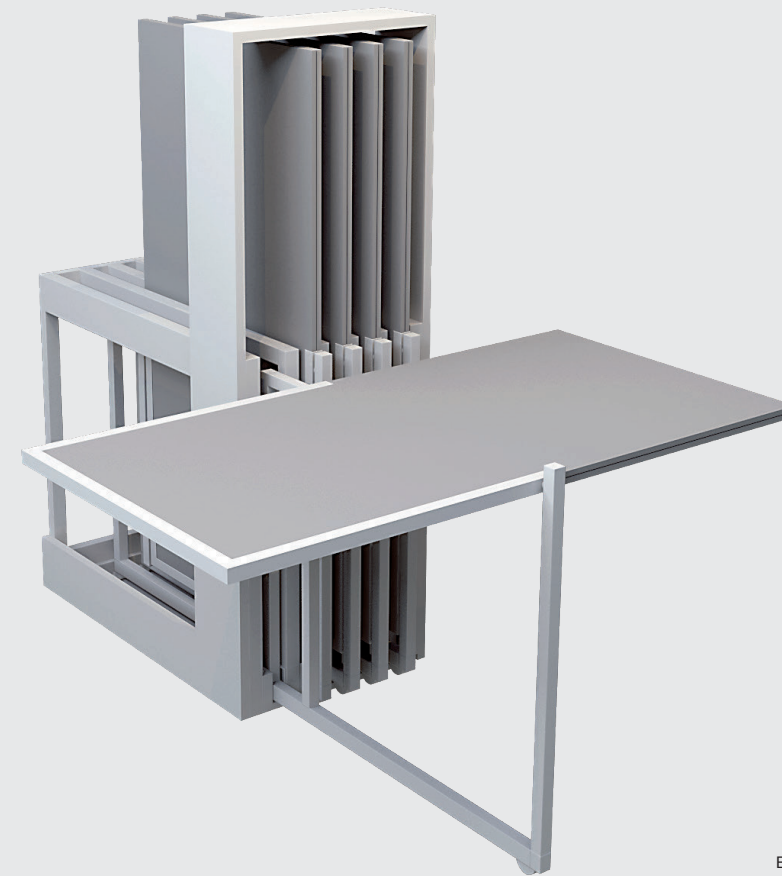

# FLAT 150 X 75

Espositore con struttura in metallo composto da 5 telai estraibili e girevoli per esporre n. 10 piastrelle cm 150x75. Spessore fino a 13 mm.

Metal display unit made up of 5 extractable and turning frames to set up 10 tiles 150x75. Thickness up to 13 mm.

Metall-Aussteller bestehend aus 5 ausziehbaren und drehbaren Rahmen zur Aufnahme von 10 Fliesen 150x75 cm. Max. Stärke 13 mm.

Présentoir en métal composé de 5 cadres extractibles et tournants pour arranger 10 carreaux 150x75 cm. Épaisseur maximale 13 mm.

Expositor de metal compuesto de 5 bastidores extraibles y giratorios para exponer n.10 baldosas 150x75 cm. Espesor grosor de hasta 13 mm.

**10** 150 cm  
59.1 inch

75 cm  
29.55 inch

**A** = 125 cm / 49.25 inch  
**B** = 75 cm / 29.55 inch  
**C** = 105 cm / 41.37 inch