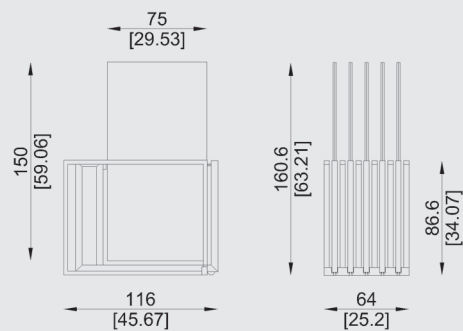

FLAT 150 X 75

Espositore con struttura in metallo composto da 5 telai estraibili e girevoli per esporre n. 10 piastrelle cm 150x75. Spessore fino a 13 mm.

Metal display unit made up of 5 extractable and turning frames to set up 10 tiles 150x75. Thickness up to 13 mm.

Metall-Aussteller bestehend aus 5 ausziehbaren und drehbaren Rahmen zur Aufnahme von 10 Fliesen 150x75 cm. Max. Stärke 13 mm.

Présentoir en métal composé de 5 cadres extractibles et tournants pour arranger 10 carreaux 150x75 cm. Épaisseur maximale 13 mm.

Expositor de metal compuesto de 5 bastidores extraibles y giratorios para exponer n.10 baldosas 150x75 cm. Espesor grosor de hasta 13 mm.

150 cm
59.1 inch

75 cm
29.55 inch

A = 125 cm / 49.25 inch
B = 75 cm / 29.55 inch
C = 105 cm / 41.37 inch