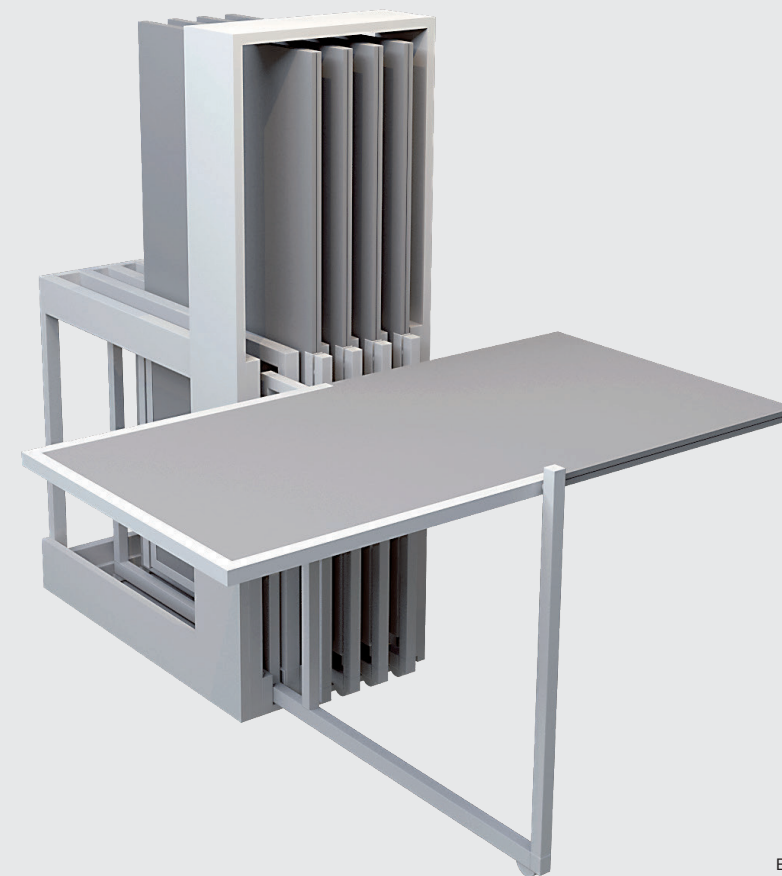

Brevetto n. 002703868-0001/0003