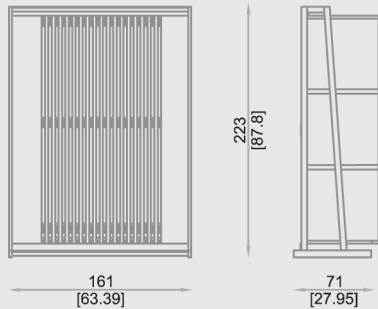

L A S V E G A S 1 0 8

Espositore in metallo composto di 18 telai amovibili per l'esposizione di 108 pannelli cm 64,8x64,8x0,4. Illuminazione su richiesta.

Metal display unit made up of 18 metal frames to set up 108 panels 64,8x64,8x0,4 cm. Lighting on demand.

Metall-Aussteller besteht aus 18 Metall-Rahmen, um 108 Tafeln 64,8x64,8x0,4 cm auszustellen. Verfügbar mit Beleuchtung.

Présentoir en métal composé de 18 cadres métalliques, pour l'exposition de 108 panneaux de 64,8x64,8x0,4 cm. Éclairage sur demande.

Expositor de metal compuesto par 18 bastidores metallicos para el equipamiento de 108 paneles de 64,8x64,8x0,4 cm. Iluminacion opcional.

64,8 cm
25.53 inch

64,8 cm
25.53 inch

A = 228 cm / 89.83 inch
B = 83 cm / 32.70 inch
C = 87 cm / 34.28 inch

220 kg