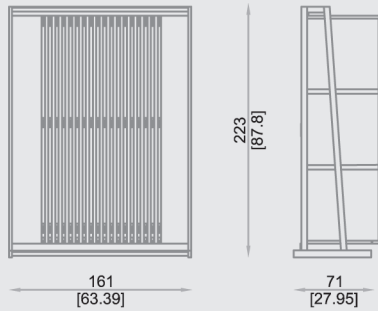

L A S V E G A S 1 0 8

Espositore in metallo composto di 18 telai amovibili per l'esposizione di 108 pannelli cm 64,8x64,8x0,4. Illuminazione su richiesta.

Metal display unit made up of 18 metal frames to set up 108 panels 64,8x64,8x0,4 cm. Lighting on demand.

Metall-Aussteller besteht aus 18 Metall-Rahmen, um 108 Tafeln 64,8x64,8x0,4 cm auszustellen. Verfügbar mit Beleuchtung.

Présentoir en métal composé de 18 cadres métalliques, pour l'exposition de 108 panneaux de 64,8x64,8x0,4 cm. Éclairage sur demande.

Expositor de metal compuesto par 18 bastidores metallicos para el equipamiento de 108 paneles de 64,8x64,8x0,4 cm. Iluminacion opcional.

64,8 cm
25.53 inch

64,8 cm
25.53 inch

A = 228 cm / 89.83 inch
B = 83 cm / 32.70 inch
C = 87 cm / 34.28 inch

220 kg