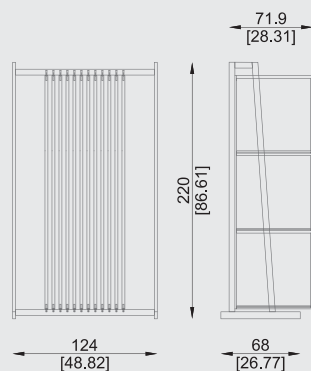

# L A S V E G A S 7 2

Espositore in metallo composto di 12 telai amovibili per l'esposizione di 72 pannelli cm 64,8x64,8x0,4. Illuminazione su richiesta.

Metal display unit made up of 12 metal frames to set up 72 panels 64,8x64,8x0,4 cm. Lighting on demand.

Metall-Aussteller besteht aus 12 Metall-Rahmen, um 72 Tafeln 64,8x64,8x0,4 cm auszustellen. Verfügbar mit Beleuchtung.

Présentoir en métal composé de 12 cadres métalliques, pour l'exposition de 72 panneaux de 64,8x64,8x0,4cm. Éclairage sur demande.

Expositor de metal compuesto por 12 bastidores metalicos para el equipamiento de 72 paneles de 64,8x64,8x0,4 cm. Iluminacion opcional.

64,8 cm  
25.53 inch

	A = 226 cm / 89.04 inch	110 kg
	B = 75 cm / 29.55 inch	
	C = 61 cm / 24.03 inch	

D - L I N E

107M

D-LINE

XL

STONE

DOORS

FINITURE