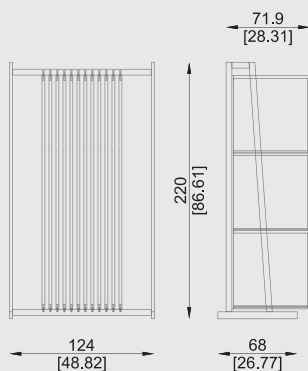

L A S V E G A S 7 2

Espositore in metallo composto di 12 telai amovibili per l'esposizione di 72 pannelli cm 64,8x64,8x0,4.
Illuminazione su richiesta.

Metal display unit made up of 12 metal frames to set up 72 panels 64,8x64,8x0,4 cm.
Lighting on demand.

Metall-Aussteller besteht aus 12 Metall-Rahmen, um 72 Tafeln 64,8x64,8x0,4 cm auszustellen.
Verfügbar mit Beleuchtung.

Présentoir en métal composé de 12 cadres métalliques, pour l'exposition de 72 panneaux de 64,8x64,8x0,4cm.
Éclairage sur demande.

Expositor de metal compuesto por 12 bastidores metalicos para el equipamiento de 72 paneles de 64,8x64,8x0,4 cm.
Iluminacion opcional.

64,8 cm
25,53 inch

D - L I N E

107M

D-LINE

XL

STONE

DOORS