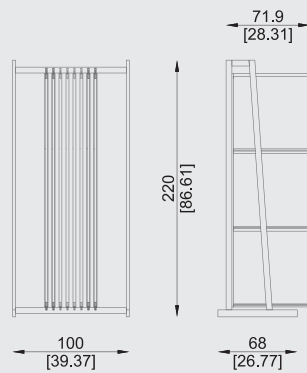

L A S V E G A S 4 8

Espositore in metallo composto di 8 telai amovibili per l'esposizione di 48 pannelli cm 64,8x64,8x0,4. Illuminazione su richiesta.

Metal display unit made up of 8 metal frames to set up 48 panels 64,8x64,8x0,4 cm. Lighting on demand.

Metall-Aussteller besteht aus 8 Metall-Rahmen, um 48 Tafeln 64,8x64,8x0,4 cm auszustellen. Verfügbar mit Beleuchtung.

Présentoir en métal composé de 8 cadres métalliques, pour l'exposition de 48 panneaux de 64,8x64,8x0,4 cm. Éclairage sur demande.

Expositor de metal compuesto par 8 bastidores metallicos para el equipamiento de 48 paneles de 64,8x64,8x0,4 cm. Iluminacion opcional.

48 64,8 cm
25.53 inch

64,8 cm
25.53 inch

85 kg

| | | |
|-----|----------|------------|
| A = | 226 cm / | 89.04 inch |
| B = | 75 cm / | 29.55 inch |
| C = | 45 cm / | 17.73 inch |