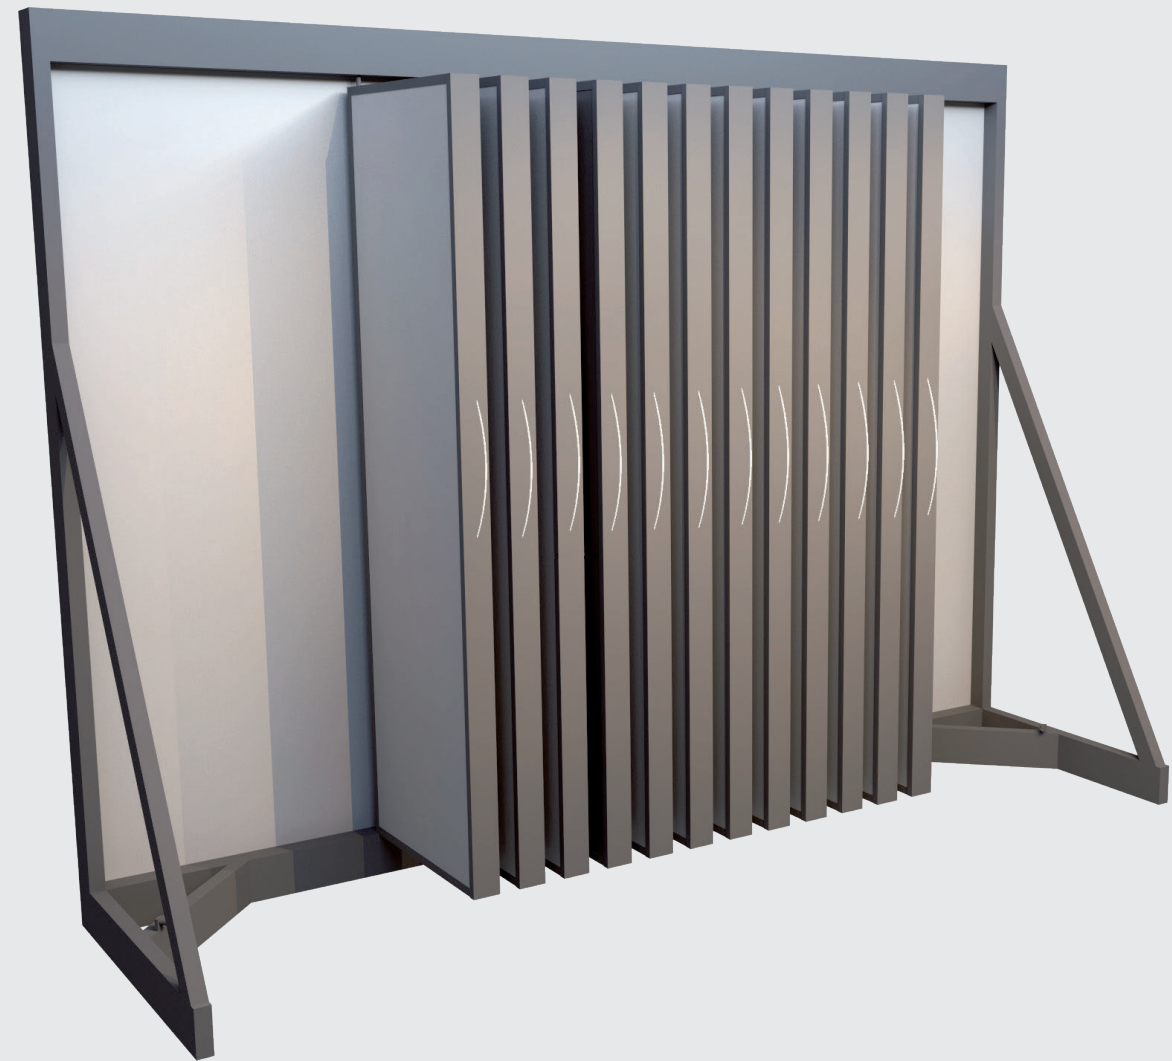

# L T L 2 4

Espositore in metallo composto di 12 telai a libro per allestire 24 pannelli cm 201,5x100,5x1,4. Illuminazione su richiesta.

Metal display unit made up of 12 metal frames with fan-shaped movement to set up 24 panels 201,5x100,5x1,4 cm. Lighting on demand

Metall-Aussteller besteht aus 12 Klapprahmen, um 24 Tafeln 201,5x100,5x1,4 cm auszustellen. Verfügbar mit Beleuchtung.

Présentoir en métal composé de 12 cadres avec mouvement à éventail 12 pour équiper 24 panneaux de cm 201,5x100,5x1,4. Éclairage sur demande.

Expositor de metal. Consta de 12 bas-tidores con movimiento de abanico fijos para el equipamiento de 24 paneles de cm 201,5x100,5x1,4. Iluminación opcional.

100,5 cm  
39.60 inch

450 kg

D - LINE

119M

D-LINE