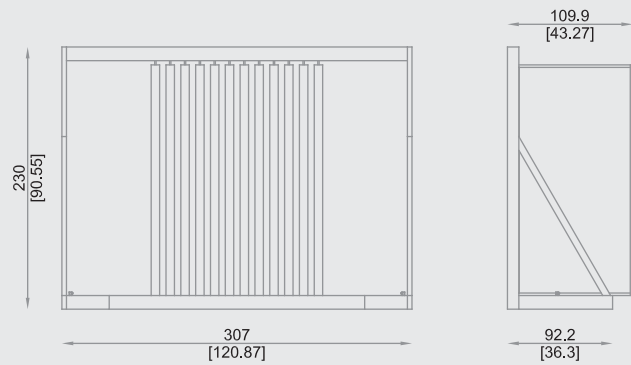

# L T L 2 4

Espositore in metallo composto di 12 telai a libro per allestire 24 pannelli cm 201,5x100,5x1,4. Illuminazione su richiesta.

Metal display unit made up of 12 metal frames with fan-shaped movement to set up 24 panels 201,5x100,5x1,4 cm. Lighting on demand

Metall-Aussteller besteht aus 12 Klapprahmen, um 24 Tafeln 201,5x100,5x1,4 cm auszustellen. Verfügbar mit Beleuchtung.

Présentoir en métal composé de 12 cadres avec mouvement à éventail 12 pour équiper 24 panneaux de cm 201,5x100,5x1,4. Éclairage sur demande.

Expositor de metal. Consta de 12 bas-tidores con movimiento de abanico fijos para el equipamiento de 24 paneles de cm 201,5x100,5x1,4. Iluminación opcional.

**24** 201,5 cm  
79.39 inch

100,5 cm  
39.60 inch

**A** = 320 cm / 126.08 inch  
**B** = 115 cm / 45.31 inch  
**C** = 130 cm / 51.22 inch **450 kg**

D-LINE

XL

STONE

DOORS

FINITURE

D - LINE

119M