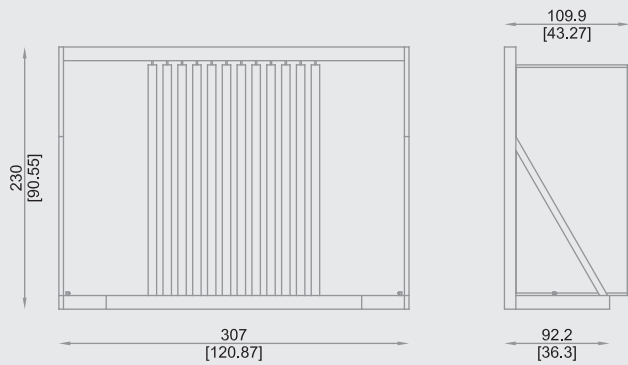

# L T L 2 4

Espositore in metallo composto di 12 telai a libro per allestire 24 pannelli cm 201,5x100,5x1,4. Illuminazione su richiesta.

Metal display unit made up of 12 metal frames with fan-shaped movement to set up 24 panels 201,5x100,5x1,4 cm. Lighting on demand

Metall-Aussteller besteht aus 12 Klapprahmen, um 24 Tafeln 201,5x100,5x1,4 cm auszustellen. Verfügbar mit Beleuchtung.

Présentoir en métal composé de 12 cadres avec mouvement à éventail 12 pour équiper 24 panneaux de cm 201,5x100,5x1,4. Éclairage sur demande.

Expositor de metal. Consta de 12 bas-tidores con movimiento de abanico fijos para el equipamiento de 24 paneles de cm 201,5x100,5x1,4. Iluminación opcional.

100,5 cm  
39.60 inch

450 kg

D - LINE

119M

D-LINE