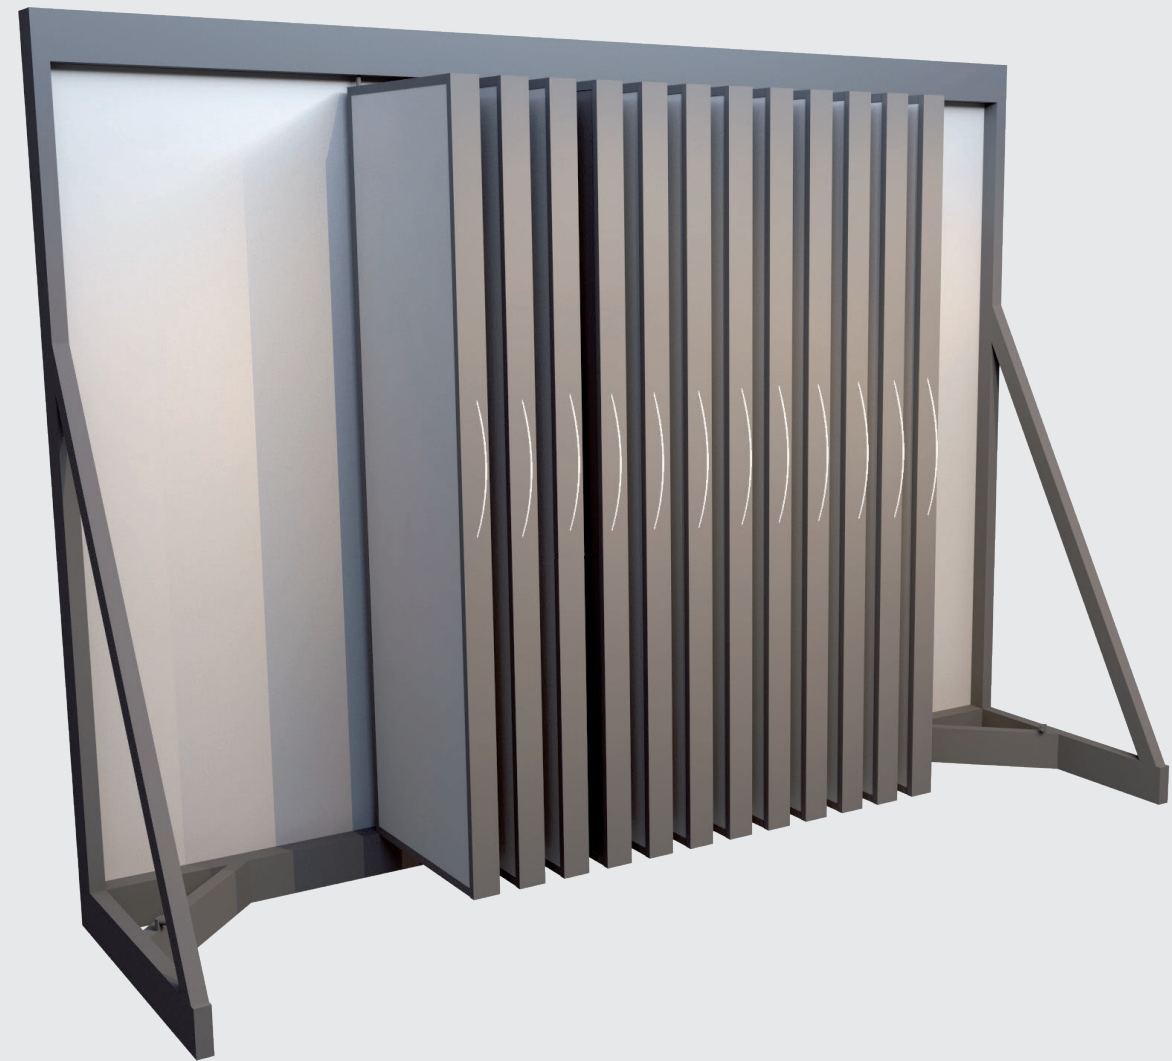

# L T L 2 4

Espositore in metallo composto di 12 telai a libro per allestire 24 pannelli cm 201,5x100,5x1,4. Illuminazione su richiesta.

Metal display unit made up of 12 metal frames with fan-shaped movement to set up 24 panels 201,5x100,5x1,4 cm. Lighting on demand

Metall-Aussteller besteht aus 12 Klapprahmen, um 24 Tafeln 201,5x100,5x1,4 cm auszustellen. Verfügbar mit Beleuchtung.

Présentoir en métal composé de 12 cadres avec mouvement à éventail 12 pour équiper 24 panneaux de cm 201,5x100,5x1,4. Éclairage sur demande.

Expositor de metal. Consta de 12 bas-tidores con movimiento de abanico fijos para el equipamiento de 24 paneles de cm 201,5x100,5x1,4. Iluminación opcional.

**24** 201,5 cm  
79.39 inch

100,5 cm  
39.60 inch

**A** = 320 cm / 126.08 inch  
**B** = 115 cm / 45.31 inch  
**C** = 130 cm / 51.22 inch **450 kg**

D-LINE

XL

STONE

DOORS

FINITURE

D - LINE

119M