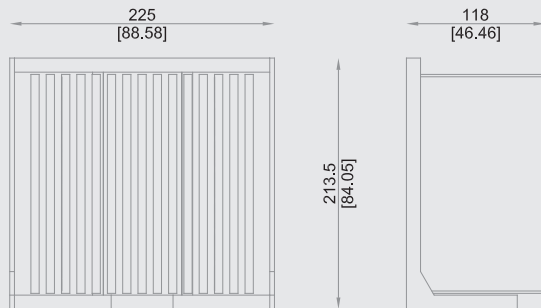

L T L 3 0 F

Espositore in metallo composto di 15 telai a libro per allestire 30 pannelli 184x104cm.

Metal display unit made up of 15 metal frames with fan-shaped movement to set up 30 panels 184x104cm.

Metallschrank bestehend aus 15 Faltrahmen zur Aufnahme von 30 Tafeln 184x104cm.

Présentoir en métal, composé de 15 cadres métalliques avec mouvement à éventail pour exposer 30 panneaux 184x104 cm.

Expositor de metal. Consta de 15 bastidores con movimiento de abanico para el equipamiento de 30 paneles de cm184x104.

30 184 cm
72.50 inch

104 cm
40.98 inch

A = 240 cm / 94.56 inch
B = 115 cm / 45.31 inch
C = 140 cm / 55.16 inch **480 kg**