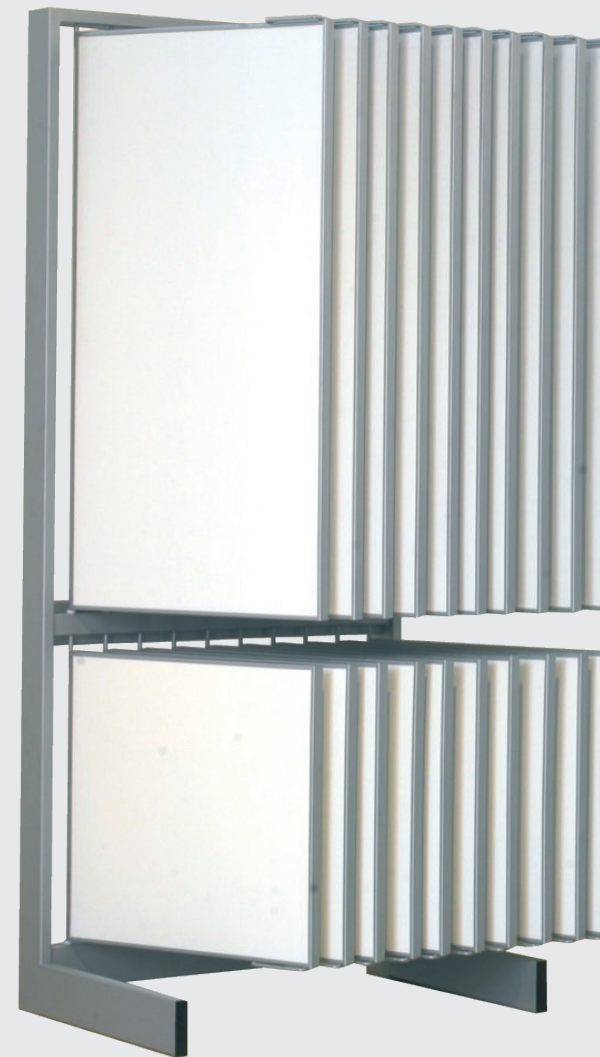

D - LINE

105M

D-LINE

XL

STONE

DOORS

FINITURE