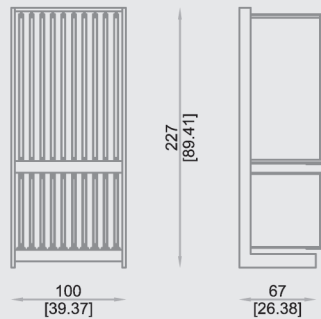

M 4 0 H P L U S

Espositore in metallo composto di 10 telai bifacciali per esporre 20 pannelli 129,7x64,8x0,4 cm e 10 telai bifacciali per esporre 20 pannelli 64,8x64,8x0,4 cm. Illuminazione su richiesta.

Metal display unit made up of 10 extractable frames with fan shaped movement, to set up 20 panels 129,7x64,8x0,4 cm and 10 frames for the Aufnahme von 20 Tafeln 64,8x64,8x0,4 cm. Lighting on demand.

Metall-Aussteller besteht aus 10 Faltrahmen für die Aufnahme von 20 Tafeln 129,7x64,8x0,4 cm und 10 Faltrahmen für die Aufnahme von 20 Tafeln 64,8x64,8x0,4 cm. Verfügbar mit Beleuchtung.

Présentoir en métal a composé de 10 cadres métalliques à deux faces avec mouvement à éventail pour l'exposition de 20 panneaux 129,7x64,8x0,4 cm, et 10 cadres métalliques à deux faces avec mouvement à éventail pour l'exposition de 20 panneaux 64,8x64,8x0,4 cm. Éclairage sur demande.

Expositor de metal, compuesto para 10 bastidores metálicos de doble fachada para la exposición de 20 paneles 129,7x64,8x0,4cm, y 10 bastidores metálicos de doble fachada para la exposición de 20 paneles 64,8x64,8x0,4 cm. Iluminación, opcional.