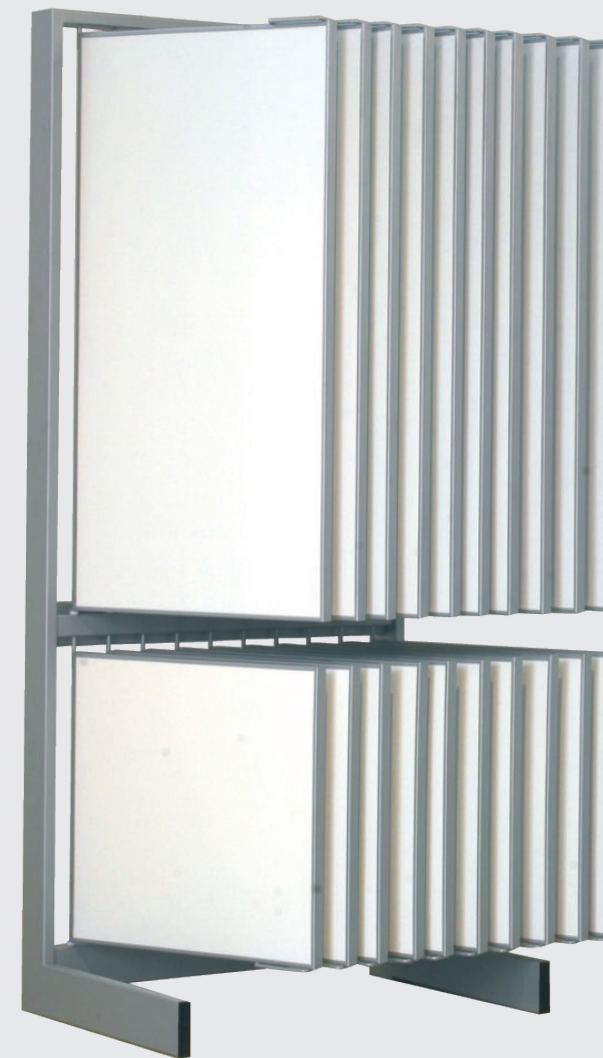

D - L I N E

105M

D-LINE

XL

STONE

DOORS

FINITURE