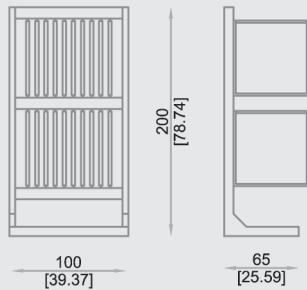

# M 40 H

Espositore in metallo, composto di 20 telai metallici, bifacciali e smontabili per l'esposizione di 40 pannelli 64,8x64,8x0,4 cm. Illuminazione su richiesta.

Metal display unit made up of 20 extractable frames with fan shaped movement, to set up 40 panels 64,8x64,8x0,4 cm. Lighting on demand.

Metall-Aussteller besteht aus 20 Faltrahmen für die Aufnahme von 40 Tafeln 64,8x64,8x0,4 cm. Verfügbar mit Beleuchtung.

Présentoir en métal a composé de 20 cadres métalliques à deux faces avec mouvement à éventail pour l'exposition de 40 panneaux 64,8x64,8x0,4 cm. Éclairage sur demande.

Expositor de metal, compuesto para 20 bastidores metálicos de doble fachada para la exposición de 40 paneles 64,8x64,8x0,4 cm. Iluminación, opcional.

40

64,8 cm  
25.53 inch

64,8 cm  
25.53 inch

A = 200 cm / 78.80 inch  
B = 65 cm / 25.61 inch  
C = 110 cm / 43.34 inch

170 kg