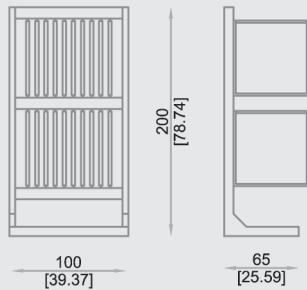

M 4 0 H

Espositore in metallo, composto di 20 telai metallici, bifacciali e smontabili per l'esposizione di 40 pannelli 64,8x64,8x0,4 cm. Illuminazione su richiesta.

Metal display unit made up of 20 extractable frames with fan shaped movement, to set up 40 panels 64,8x64,8x0,4 cm. Lighting on demand.

Metall-Aussteller besteht aus 20 Faltrahmen für die Aufnahme von 40 Tafeln 64,8x64,8x0,4 cm. Verfügbar mit Beleuchtung.

Présentoir en métal a composé de 20 cadres métalliques à deux faces avec mouvement à éventail pour l'exposition de 40 panneaux 64,8x64,8x0,4 cm. Éclairage sur demande.

Expositor de metal, compuesto para 20 bastidores metálicos de doble fachada para la exposición de 40 paneles 64,8x64,8x0,4 cm. Iluminación, opcional.

40

64,8 cm
25.53 inch

64,8 cm
25.53 inch

A = 200 cm / 78.80 inch
B = 65 cm / 25.61 inch
C = 110 cm / 43.34 inch

170 kg