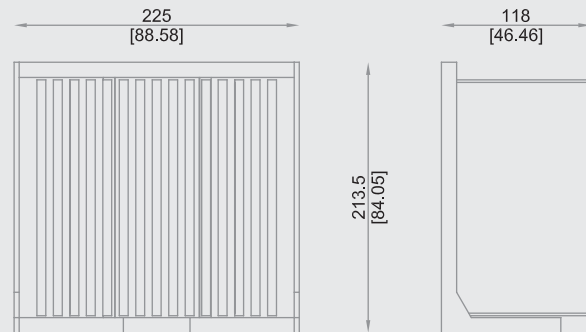

ORLANDO 48

Espositore in metallo composto di 12 telai amovibili per l'esposizione di 48 pannelli cm 90,2x62,3x0,6. Illuminazione su richiesta.

Metal display unit made up of 12 metal frames to set up 48 panels 90,2x62,3x0,6 cm. Lighting on demand.

Metall-Aussteller besteht aus 12 Metall-Rahmen, um 48 Tafeln 90,2x62,3x0,6 cm auszustellen. Verfügbar mit Beleuchtung.

Présentoir en métal composé de 12 cadres métalliques, pour l'exposition de 48 panneaux de 90,2x62,3x0,6 cm. Éclairage sur demande.

Expositor de metal compuesto por 12 bastidores metalicos para el equipamiento de 48 paneles de 90,2x62,3x0,6cm. Iluminacion opcional.

90,2 cm
35,54 inch

62,3 cm
24,55 inch

A = 226 cm / 89.04 inch
B = 75 cm / 29.55 inch
C = 45 cm / 17.73 inch

85 kg

D - LINE

109M

D-LINE

XL

STONE

DOORS

FINITURE