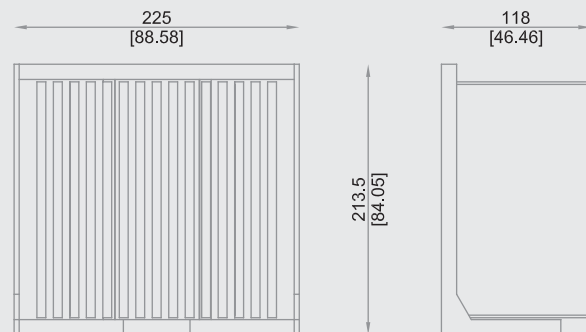

# ORLANDO 48

Espositore in metallo composto di 12 telai amovibili per l'esposizione di 48 pannelli cm 90,2x62,3x0,6. Illuminazione su richiesta.

Metal display unit made up of 12 metal frames to set up 48 panels 90,2x62,3x0,6 cm. Lighting on demand.

Metall-Aussteller besteht aus 12 Metall-Rahmen, um 48 Tafeln 90,2x62,3x0,6 cm auszustellen. Verfügbar mit Beleuchtung.

Présentoir en métal composé de 12 cadres métalliques, pour l'exposition de 48 panneaux de 90,2x62,3x0,6 cm. Éclairage sur demande.

Expositor de metal compuesto par 12 bastidores metallicos para el equipamiento de 48 paneles de 90,2x62,3x0,6cm. Iluminacion opcional.

62,3 cm  
24,55 inch

**85 kg**

|     |          |            |
|-----|----------|------------|
| A = | 226 cm / | 89.04 inch |
| B = | 75 cm /  | 29.55 inch |
| C = | 45 cm /  | 17.73 inch |

D - LINE

109M

D-LINE

XL

STONE

DOORS

FINITURE