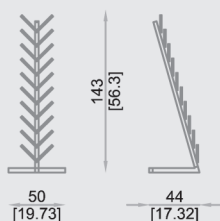

SCALETTA 10

Espositore in metallo smontabile per esporre 10 prodotti max cm 60x60. Spessore fino a 11 mm. Fornitura di minimo 10 pz.

Metal display unit which can be disassembled to set up 10 tiles max 60x60 cm. Thickness up to 11 mm. Minimum order: 10 pcs.

Metall-Aussteller, zerlegbar, um 10 Fliesen bis 60x60 cm auszustellen. Max. Stärke 11 mm. Mindestabnahmemenge 10 Stk.

Présentoir en métal démontable pour l'exposition de 10 carreaux max 60x60 cm. Épaisseur maximale 11 mm. Quantité minimum: 10 pcs.

Expositor de metal desmontable para el equipamiento de 10 baldosas max 60x60 cm. Espesor grosor de hasta 11 mm. Cantidad minima: 10 pz

10

60 cm
23.64 inch

60 cm
23.64 inch

A = 150 cm / 59.05 inch
B = 50 cm / 19.70 inch
C = 25 cm / 9.85 inch