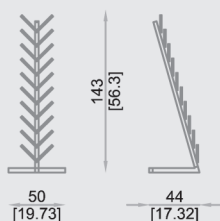

SCALETTA 10

Espositore in metallo smontabile per esporre 10 prodotti max cm 60x60. Spessore fino a 11 mm. Fornitura di minimo 10 pz.

Metal display unit which can be disassembled to set up 10 tiles max 60x60 cm. Thickness up to 11 mm. Minimum order: 10 pcs.

Metall-Aussteller, zerlegbar, um 10 Fliesen bis 60x60 cm auszustellen. Max. Stärke 11 mm. Mindestabnahmemenge 10 Stk.

Présentoir en métal démontable pour l'exposition de 10 carreaux max 60x60 cm. Épaisseur maximale 11 mm. Quantité minimum: 10 pcs.

Expositor de metal desmontable para el equipamiento de 10 baldosas max 60x60 cm. Espesor grosor de hasta 11 mm. Cantidad minima: 10 pz

60 cm
23.64 inch

60 cm
23.64 inch

A = 150 cm / 59.05 inch
B = 50 cm / 19.70 inch
C = 25 cm / 9.85 inch