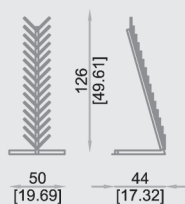

# SCALETTA 15

Espositore in metallo smontabile per esporre 15 prodotti max cm 60x60. Spessore fino a 11 mm. Fornitura di minimo 10 pz.

Metal display unit which can be disassembled to set up 15 tiles max 60x60 cm. Thickness up to 11 mm. Minimum order: 10 pcs.

Metall-Aussteller, zerlegbar, um 15 Fliesen bis 60x60 cm auszustellen. Max. Stärke 11 mm. Mindestabnahmemenge 10 Stk.

Présentoir en métal démontable pour l'exposition de 15 carreaux max 60x60 cm. Épaisseur maximale 11 mm. Quantité minimum: 10 pcs.

Expositor de metal desmontable para el equipamiento de 15 baldosas max 60x60 cm. Espesor grosor de hasta 11 mm. Cantidad minima: 10 pz.

60 cm  
23.64 inch