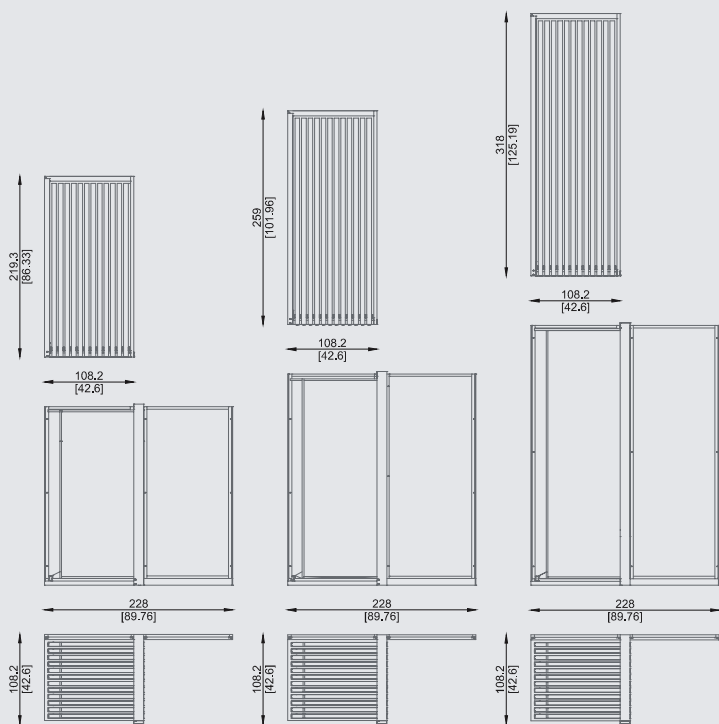

S M 1 4

Espositore in metallo con pedana in mdf verniciato composto da 12 telai scorrevoli e 2 schiene fisse per allestire 14 pannelli cm 201,5x100,5x1,4. Disponibile anche per pannelli di cm 241x100,5x1,4 e cm 300x100,5x1,4.

Metal display unit with lacquered MDF footboard and without top, made up of 12 sliding and 2 fixed frames to set up 14 panels 201,5x100,5x1,4 cm. Also available for panels 241x100,5x1,4 cm and 300x100,5x1,4 cm.

Metall-Aussteller mit Bodenplatte aus lackiertem MDF, besteht aus 12 Schieberahmen und 2 Rückwandtafeln, um 14 Tafeln 201,5x100,5x1,4cm auszustellen. Verfügbar auch für Tafeln 241x100,5x1,4cm und 300x100,5x1,4cm.

Présentoir en métal avec socle en MDF verni complet de guides, composé de 12 cadres coulissants et 2 cadres de fond fixes pour 14 panneaux de 201,5x100,5x1,4 cm. Disponible aussi pour px 241x100,5x1,4cm - 300x100,5x1,4 cm.

Expositor de metal con plataforma de desplazamiento en MDF, con 12 bastidores deslizables y 2 de fondo fijos para 14 paneles de 201,5x100,5x1,4cm. Disponible también para paneles 241x100,5x1,4cm - 300x100,5x1,4 cm.