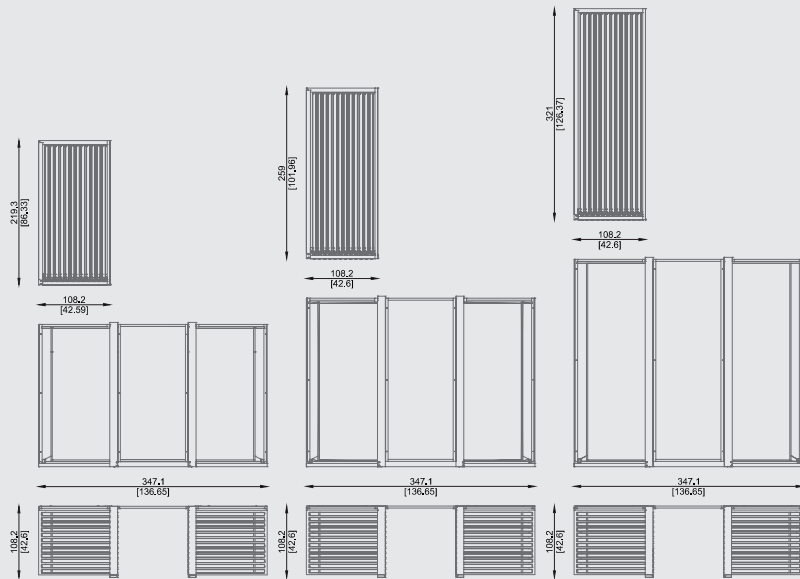

S M 27

Espositore in metallo con pedana in mdf verniciato composto da 24 telai scorrevoli e 3 schiene fisse per allestire 27 pannelli cm 201,5x100,5x1,4. Disponibile anche per pannelli di cm 241x100,5x1,4 e cm 300x100,5x1,4.

Metal display unit with lacquered MDF footboard and without top made up of 24 sliding and 3 fixed frames to set up 27 panels 201,5x100,5x1,4 cm. Also available for panels 241x100,5x1,4 cm and 300x100,5x1,4 cm.

Metall-Aussteller mit Bodenplatte aus lackiertem MDF, besteht aus 24 Schieberahmen und 3 Rückwandtafeln, um 27 Tafeln 201,5x100,5x1,4 cm auszustellen. Verfügbar auch für Tafeln 241x100,5x1,4 cm und 300x100,5x1,4 cm.

Présentoir en métal avec socle en MDF verni complet de guides, composé de 24 cadres coulissants et 3 cadres de fond fixes pour 27 panneaux de 201,5x100,5x1,4cm. Disponible aussi pour px 241x100,5x1,4cm - 300x100,5x1,4cm.

Expositor de metal con plataforma de desplazamiento en MDF, con 24 bastidores deslizables y 3 de fondo fijos para 27 paneles de 201,5x100,5x1,4cm. Disponible también para paneles 241x100,5x1,4cm - 300x100,5x1,4.

27

201,5 cm
79.39 inch

100,5 cm
39.60 inch

350 kg
A = 355 cm / 139.87 inch
B = 115 cm / 45.31 inch
C = 60 cm / 23.64 inch

570 kg
A = 230 cm / 90.62 inch
B = 120 cm / 47.28 inch
C = 160 cm / 63.04 inch

27

241 cm
94.95 inch

100,5 cm
39.60 inch

350 kg
A = 355 cm / 139.87 inch
B = 115 cm / 45.31 inch
C = 60 cm / 23.64 inch

685 kg
A = 270 cm / 106.38 inch
B = 120 cm / 47.28 inch
C = 160 cm / 63.04 inch

27

300 cm
118.2 inch

100,5 cm
39.60 inch

350 kg
A = 355 cm / 139.87 inch
B = 115 cm / 45.31 inch
C = 60 cm / 23.64 inch

820 kg
A = 340 cm / 130.02 inch
B = 120 cm / 47.28 inch
C = 160 cm / 63.04 inch