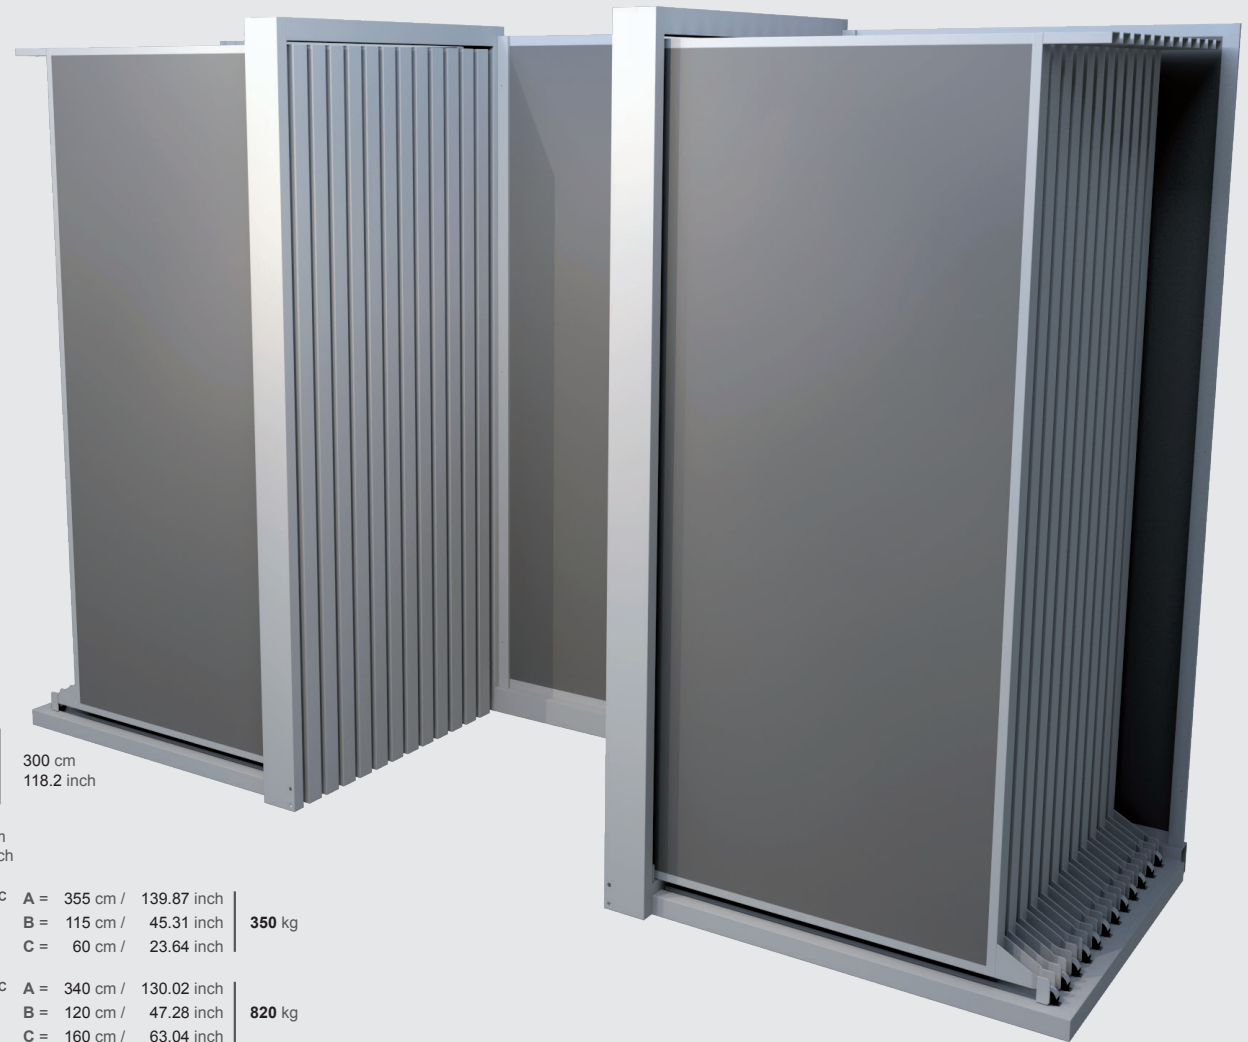

S M 27

Espositore in metallo con pedana in mdf verniciato composto da 24 telai scorrevoli e 3 schiene fisse per allestire 27 pannelli cm 201,5x100,5x1,4. Disponibile anche per pannelli di cm 241x100,5x1,4 e cm 300x100,5x1,4.

Metal display unit with lacquered MDF footboard and without top made up of 24 sliding and 3 fixed frames to set up 27 panels 201,5x100,5x1,4 cm. Also available for panels 241x100,5x1,4 cm and 300x100,5x1,4 cm.

Metall-Aussteller mit Bodenplatte aus lackiertem MDF, besteht aus 24 Schieberahmen und 3 Rückwandtafeln, um 27 Tafeln 201,5x100,5x1,4 cm auszustellen. Verfügbar auch für Tafeln 241x100,5x1,4 cm und 300x100,5x1,4 cm.

Expositor de metal con plataforma de desplazamiento en MDF, con 24 bastidores deslizables y 3 de fondo fijos para 27 paneles de 201,5x100,5x1,4cm. Disponible también para paneles 241x100,5x1,4cm - 300x100,5x1,4.