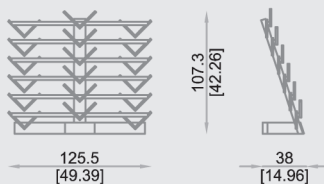

# TRIS 18

Espositore in metallo composto di 18 supporti per l'esposizione di piastrelle cm 40x40 o 60x60. Spessore fino a 11 mm. Fornitura di minimo 10 pz.

Metal display unit equipped by 18 supports to show tiles 40x40 or 60x60 cm. Thickness up to 11 mm. Minimum order: 10 pcs.

Metall-Aussteller, zerlegbar, um 18 Fliesen bis 60x60 cm auszustellen. Max. Stärke 11 mm. Mindestabnahmemenge 10 Stk.

Présentoir en métal démontable pour l'exposition de 18 carreaux max 60x60 cm. Épaisseur maximale 11 mm. Quantité minimum: 10 pcs.

Expositor de metal desmontable para el equipamiento de 18 baldosas max 60x60 cm. Espesor grosor de hasta 11 mm. Cantidad minima: 10 pz.

18

60 cm  
23.64 inch

60 cm  
23.64 inch

A = 126 cm / 49.64 inch  
B = 115 cm / 45.31 inch  
C = 22 cm / 8.67 inch