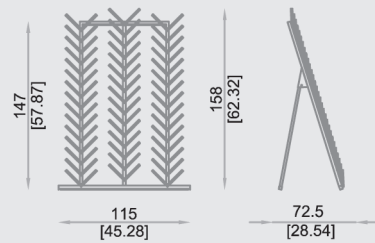

TRIS 45

Espositore in metallo composto di 45 supporti per l'esposizione di piastrelle cm 40x40 o 60x60. Spessore fino a 11 mm. Fornitura di minimo 10 pz.

Metal display unit equipped by 45 supports to show tiles 40x40 or 60x60 cm. Thickness up to 11 mm. Minimum order: 10 pcs.

Metall-Aussteller, zerlegbar, um 45 Fliesen von Max. 60x60 cm auszustellen. Max. Stärke 11 mm. Mindestabnahmemenge 10 Stk.

Présentoir en métal démontable pour l'exposition de 45 carreaux max 60x60 cm. Épaisseur maximale 11 mm. Quantité minimum: 10 pcs.

Expositor de metal desmontable para el equipamiento de 45 baldosas max 60x60 cm. Espesor grosor de hasta 11 mm. Cantidad minima: 10 pz.

60 cm
23.64 inch

60 cm
23.64 inch

A = 170 cm / 66.92 inch
B = 126 cm / 49.64 inch
C = 39 cm / 15.37 inch

28 kg