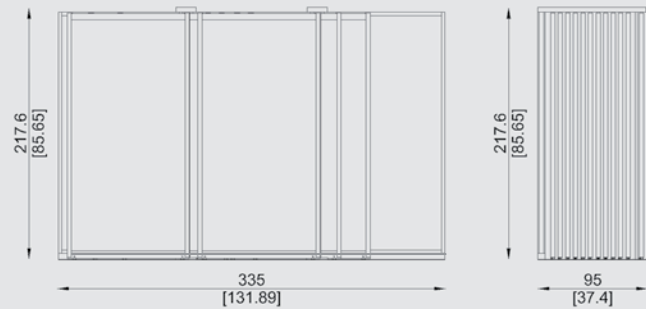

M X 27 BASIC

Espositore in metallo con pedana ultrapiatta senza tetto composto da 24 telai scorrevoli e 3 schiene fisse per allestire 27 pannelli cm 201,5x100,5x1,4. L'espositore è completo di coprifili in metallo verticali. Disponibile anche per pannelli di cm 241x100,5x1,4 e cm 200x120x1,4.

Metal display unit with extra-flat foot-board and without top made up of 24 sliding and 3 fixed frames to set up 27 panels 201,5x100,5x1,4 cm. Complete with vertical metal cover profiles. Also available for panels 241x100,5x1,4 cm and 200x120x1,4 cm.

Metall-Aussteller mit ultraflacher Bodenplatte, besteht aus 24 Schieberahmen und 3 Rückwandtafeln, um 27 Tafeln 201,5x100,5x1,4 cm auszustellen. Komplett mit vertikalen Metallabschlussblenden. Verfügbar auch für Tafeln 241x100,5x1,4 cm und 200x120x1,4 cm.

Présentoir en métal avec socle complet de guides, composé de 24 cadres coulissants et 3 cadres de fond fixes pour 27 panneaux de 201,5x100,5x1,4 cm. Avec cache joints en métal verticaux. Disponible aussi pour px 241x100,5x1,4cm - 200x120x1,4 cm.

Expositor de metal con plataforma de desplazamiento, con 24 bastidores deslizables y 3 de fondo fijos para 27 paneles de 201,5x100,5x1,4cm. Equipado con cubrehilos verticales de metal. Disponible también para paneles 241x100,5x1,4cm - 200x120x1,4cm.