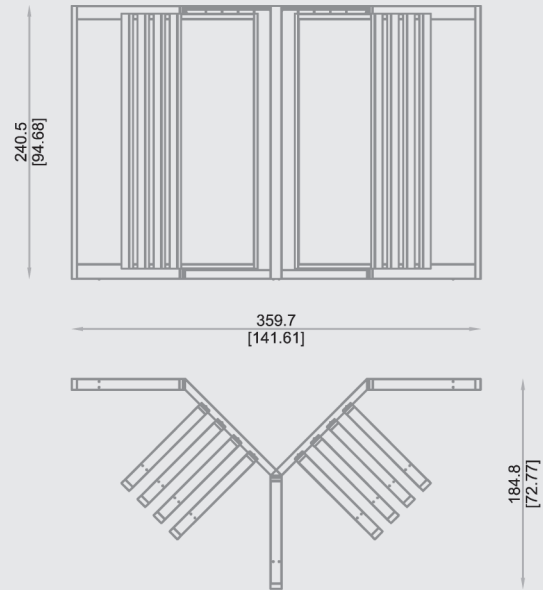

D 1 1

Espositore in metallo composto da 8 telai a libro e 3 telai fissi per allestire 11 infissi.

Metal display unit composed of 8 fan-shaped frames and 3 fixed frames to set up 11 wall and door frames.

Metall-Aussteller besteht aus 8 Klapprahmen und 3 festen Rahmen, um 11 Türen auszustellen.

Présentoir en métal composé par 8 cadres à éventail et 3 fixes pour présenter 11 portes.

Expositor de metal, compuesto por 8 bastidores con movimiento de abanico y 3 de fondo fijos para montar 11 maderamen.

11

210 cm
82.74 inch

80 cm
31.52 inch

A = 245 cm / 96.53 inch
B = 130 cm / 51.22 inch
C = 140 cm / 55.16 inch

600 kg