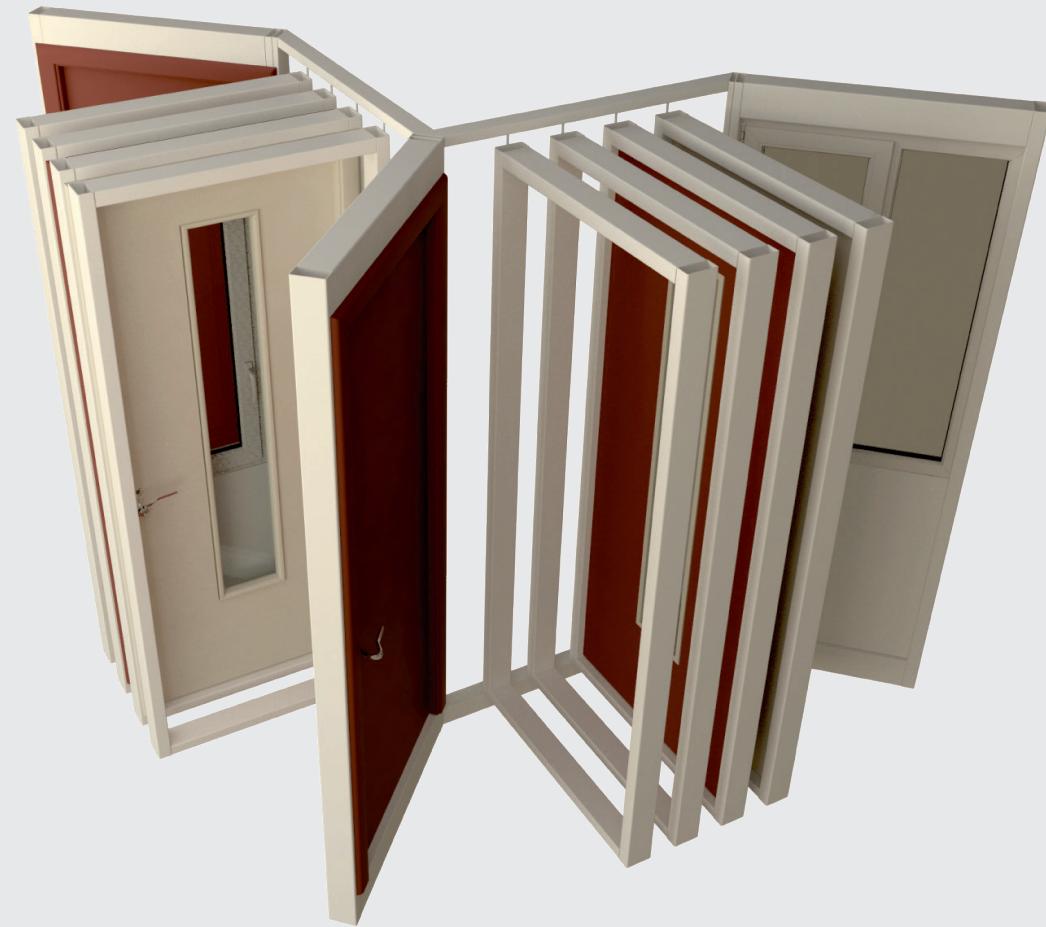

D 1 1

Espositore in metallo composto da 8 telai a libro e 3 telai fissi per allestire 11 infissi.

Metal display unit composed of 8 fan-shaped frames and 3 fixed frames to set up 11 wall and door frames.

Metall-Aussteller besteht aus 8 Klapprahmen und 3 festen Rahmen, um 11 Türen auszustellen.

Présentoir en métal composé par 8 cadres à éventail et 3 fixes pour présenter 11 portes.

Expositor de metal, compuesto por 8 bastidores con movimiento de abanico y 3 de fondo fijos para montar 11 maderamen.

11

210 cm
82.74 inch

80 cm
31.52 inch

A = 245 cm / 96.53 inch
B = 130 cm / 51.22 inch
C = 140 cm / 55.16 inch

600 kg