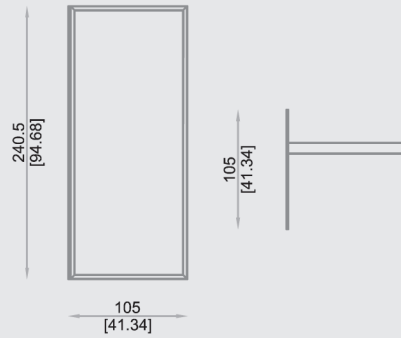

D 2

Espositore in metallo composto da 1 telaio per allestire 1 infisso e 1 schiena con pannello comunicativo.

Metal display unit composed of 1 frame to set up 1 wall and door frame and 1 back wall with a product detail graphic panel.

Metall-Aussteller besteht aus 1 Rahmen, um 1 Tür auszustellen, mit einer Graphiktafel als Rückwand.

Présentoir en métal composé par 1 cadre fixe pour présenter une porte. Complet de panneau de communication.

Expositor de metal, compuesto por 1 bastidor para montar 1 maderamen y 1 panel de comunicación.

210 cm
82.74 inch

80 cm
31.52 inch

A = 245 cm / 96.53 inch
B = 110 cm / 43.34 inch
C = 30 cm / 11.82 inch

120 kg