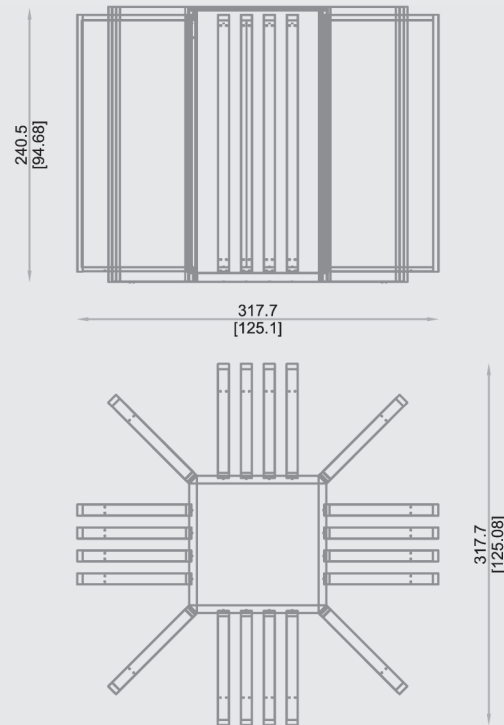

# D 20

Espositore in metallo "centro sala" composto da 16 telai a libro e 4 telai fissi per allestire 20 infissi.

Metal display unit "room centre" with self-supporting framework composed of 16 fan-shaped frames and 4 fixed frames to set up 20 wall and door frames.

Metall-Aussteller, der Mitte des Raums frei stehen kann, besteht aus 16 Klapprahmen und 4 festen Rahmen, um 20 Türen auszustellen.

Présentoir en métal composé par 16 cadres à éventail et 4 fixes de fond pour présenter 20 portes.

Expositor de metal para "el medio de la sala" compuesto por 16 bastidores con movimiento de abanico y 4 de fondo fijos para montar 20 maderamen.

**20** 210 cm  
82.74 inch

80 cm  
31.52 inch

**A** = 245 cm / 96.53 inch  
**B** = 130 cm / 51.22 inch  
**C** = 140 cm / 55.16 inch

**1200 kg**