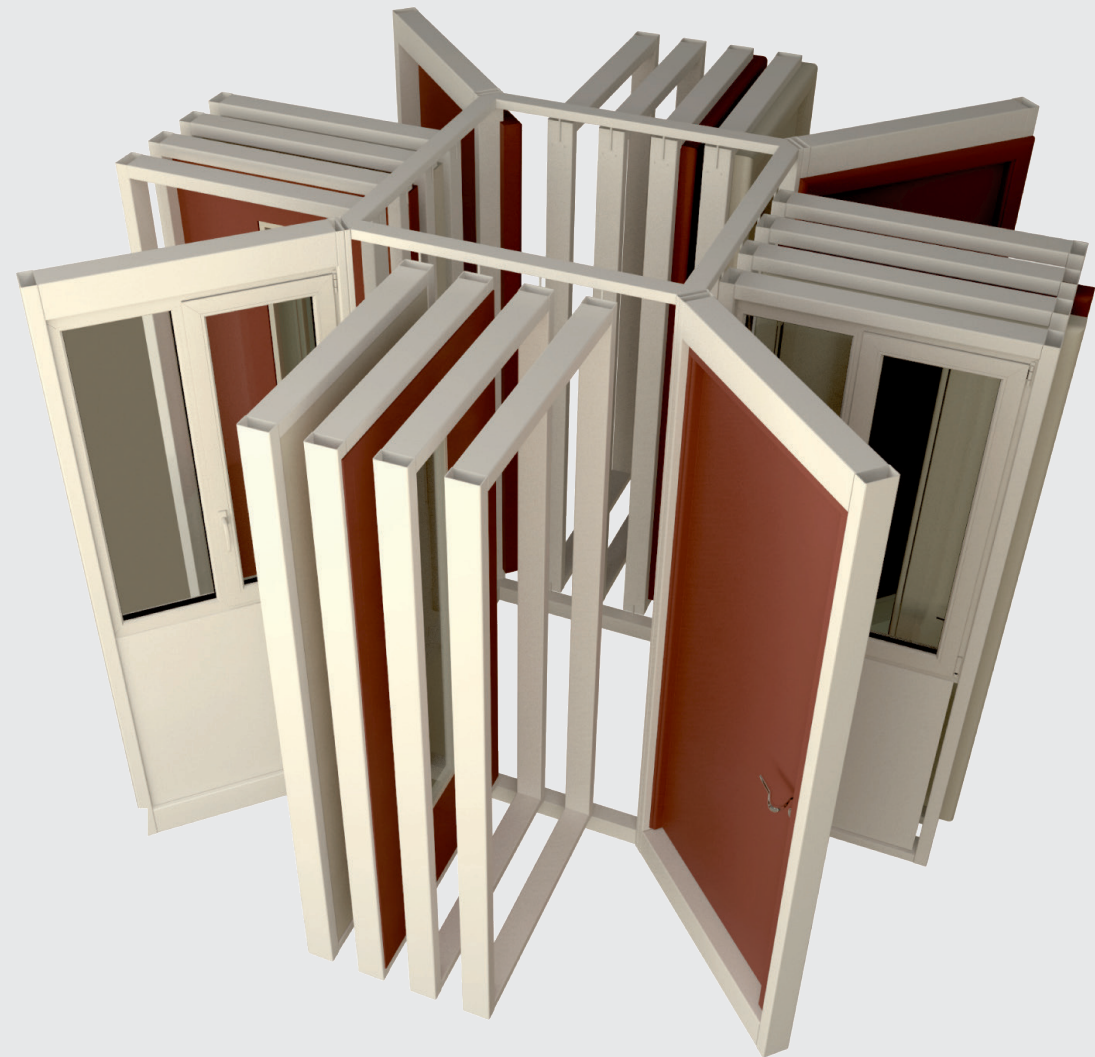

# D 20

Espositore in metallo "centro sala" composto da 16 telai a libro e 4 telai fissi per allestire 20 infissi.

Metal display unit "room centre" with self-supporting framework composed of 16 fan-shaped frames and 4 fixed frames to set up 20 wall and door frames.

Metall-Aussteller, der Mitte des Raums frei stehen kann, besteht aus 16 Klapprahmen und 4 festen Rahmen, um 20 Türen auszustellen.

Présentoir en métal composé par 16 cadres à éventail et 4 fixes de fond pour présenter 20 portes.

Expositor de metal para "el medio de la sala" compuesto por 16 bastidores con movimiento de abanico y 4 de fondo fijos para montar 20 maderamen.

**20** 210 cm  
82.74 inch

80 cm  
31.52 inch

**A** = 245 cm / 96.53 inch  
**B** = 130 cm / 51.22 inch  
**C** = 140 cm / 55.16 inch

**1200 kg**