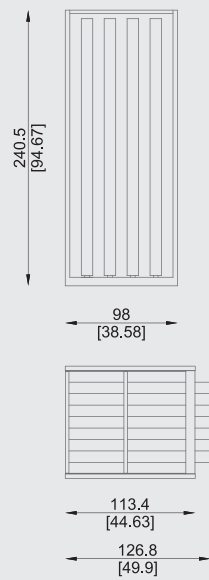

D 4

Espositore in metallo composto da 4 telai estraibili per allestire 4 infissi.

Metal display unit composed of 4 pull out frames to set up 4 wall and door frames.

Metall-Aussteller besteht aus 4 herausziehbaren Rahmen, um 4 Türen auszustellen.

Présentoir en métal composé par 4 cadres à extraction pour présenter quatre portes.

Expositor de metal, compuesto por 4 bastidores deslizables para montar 4 maderamen.

210 cm
82.74 inch

80 cm
31.52 inch

A = 250 cm / 98.50 inch
B = 130 cm / 51.22 inch
C = 80 cm / 31.49 inch

400 kg