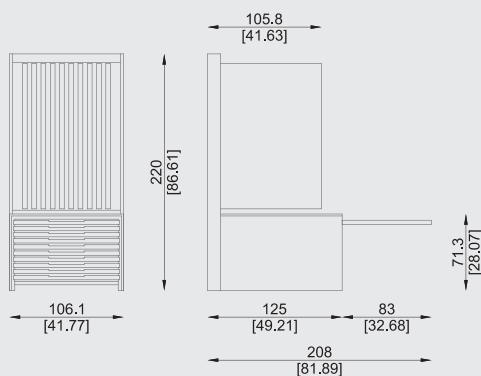

# H Q 3 0

Espositore in metallo composto di 10 sportelli a libro per allestire 20 pannelli 134x94x0,4cm e 10 cassetti per allestire 10 pannelli 92x92cm. Illuminazione su richiesta.

Metal display unit with 10 double-faced boards to set up 20 panels 134x94x0,4cm and 10 metal drawers to set up 10 panels 92x92cm. Lighting on demand.

Falttafelanlage bestehend aus 10 Metallrahmen zur Aufnahme von 20 tafeln 134x94x0,4cm und 10 Metallauszügen zur Aufnahme von 10 tafeln 92x92cm. Verfügbar mit Beleuchtung.

Présentoir en métal avec 10 panneaux à double face pour équiper 20 panneaux de 134x94x0,4cm et 20 tiroirs métalliques 92x92cm. Éclairage sur demande.

Expositor en metal con 10 bastidores para 20 paneles 134x94x0,4cm et 10 cajones de metal para paneles 92x92cm. Iluminación opcional.

**20** 134 cm / 52.80 inch

94 cm / 37.04 inch

**10** 92 cm / 36.25 inch

92 cm / 36.25 inch

**310 kg**

A = 240 cm / 94.56 inch  
 B = 115 cm / 45.31 inch  
 C = 140 cm / 55.11 inch

FREE

67M

FREE

CLASSIC

LIGHT