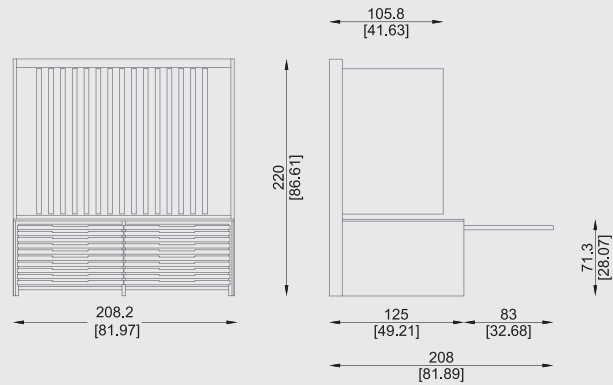

# H Q 5 0

Espositore in metallo composto di 15 sportelli a libro per allestire 30 pannelli 134x94x4cm e 20 cassetti per allestire 20 pannelli 92x92cm. Disponibile anche nella versione per pannelli 130x65/65x65cm.  
Illuminazione su richiesta.

Metal display unit with 15 doublefaced boards to set up 30 panels 134x94x4cm and 20 metal drawers to set up 20 panels 92x92cm. also available for panels 130x65/65x65.  
Lighting on demand.

Falttafelanlage bestehend aus 15 Metallrahmen zur aufnahme von 30 tafeln 134x94x4cm und 20 Metallauszügen zur aufnahme von 20 tafeln 92x92cm. lieferbar auch in der Version für tafeln 130x65/65x65cm.  
Verfügbar mit Beleuchtung.

Présentoir en métal avec 15 panneaux à double face pour équiper 30 panneaux de 134x94x4cm et 20 tiroirs métalliques 92x92cm. Également disponible en panneau 130x65/65x65cm.  
Éclairage sur demande.

Expositor en metal con 15 bastidores para 30 paneles 134x94x4cm y 20 cajones de metal para paneles 92x92cm. también disponible en versión con paneles de 130x65/65x65cm.  
Iluminacion opcional.

30

134 cm  
52.80 inch

94 cm  
37.04 inch

20

92 cm  
36.25 inch

92 cm  
36.25 inch

A = 240 cm / 94.56 inch  
B = 120 cm / 47.28 inch  
C = 150 cm / 59.05 inch

400 kg