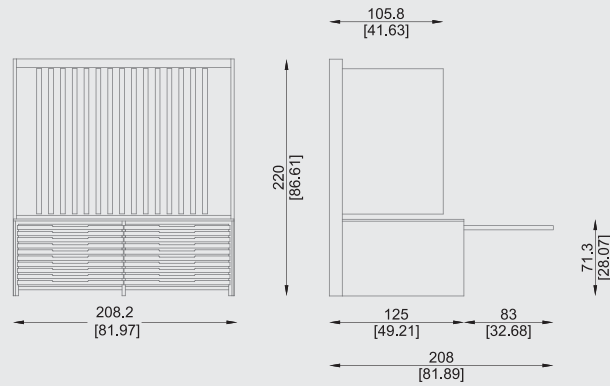

H Q 5 0

Espositore in metallo composto di 15 sportelli a libro per allestire 30 pannelli 134x94x4cm e 20 cassetti per allestire 20 pannelli 92x92cm. Disponibile anche nella versione per pannelli 130x65/65x65cm.
Illuminazione su richiesta.

Metal display unit with 15 doublefaced boards to set up 30 panels 134x94x4cm and 20 metal drawers to set up 20 panels 92x92cm. also available for panels 130x65/65x65.
Lighting on demand.

Falttafelanlage bestehend aus 15 Metallrahmen zur aufnahme von 30 tafeln 134x94x4cm und 20 Metallauszügen zur aufnahme von 20 tafeln 92x92cm. lieferbar auch in der Version für tafeln 130x65/65x65cm.
Verfügbar mit Beleuchtung.

Présentoir en métal avec 15 panneaux à double face pour équiper 30 panneaux de 134x94x4cm et 20 tiroirs métalliques 92x92cm. Également disponible en panneau 130x65/65x65cm.
Éclairage sur demande.

Expositor en metal con 15 bastidores para 30 paneles 134x94x4cm y 20 cajones de metal para paneles 92x92cm. también disponible en versión con paneles de 130x65/65x65cm.
Iluminacion opcional.

30

134 cm
52.80 inch

94 cm
37.04 inch

20

92 cm
36.25 inch

92 cm
36.25 inch

A = 240 cm / 94.56 inch
B = 120 cm / 47.28 inch
C = 150 cm / 59.05 inch

400 kg