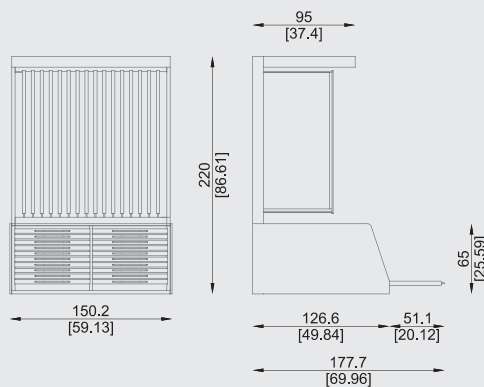

H Q 8 4 F R E E

Espositore in metallo composto di 16 sportelli a libro per allestire 32 pannelli 129,7x64,8x0,4 cm e 20 cassetti per allestire 20 pannelli 64,8x64,8x0,4 cm. Illuminazione alogena. A richiesta: finiture legno.

Metal display unit with 16 double-faced boards to set up 32 panels 129,7x64,8,0,4 cm and 20 metal drawers to set up 20 panels 64,8x64,8x0,4 cm. Halogen lighting. Wooden finishing on demand.

Metall-Aussteller mit 16 Faltafeln zur Aufnahme von 32 Tafeln 129,7x64,8x0,4 cm und 20 Metall-Auszugsrahmen zur Aufnahme von 20 Tafeln 64,8x64,8x0,4 cm. Halogenbeleuchtung. Verfügbar mit Holzverkleidungen.

Présentoir en métal avec 16 panneaux à double face pour équiper 32 panneaux de 129,7x64,8x0,4 cm et 20 tiroirs métalliques de 64,8x64,8x0,4 cm. Éclairage halogène. Revêtement en bois disponible.

Expositor en metal con 16 bastidores para paneles 129,7x64,8x0,4 cm et 20 cajones de metal para paneles 64,8x64,8x0,4 cm. Iluminación halogena. Revestimiento de madera opcional.

32 129,7 cm / 51.10 inch

65 cm / 25.61 inch

20 64,8 cm / 25.53 inch

65 cm / 25.61 inch

195 kg
 A = 230 cm / 90.62 inch
 B = 100 cm / 39.40 inch
 C = 97 cm / 38.22 inch

151 kg
 A = 147 cm / 57.92 inch
 B = 116 cm / 45.70 inch
 C = 78 cm / 30.73 inch