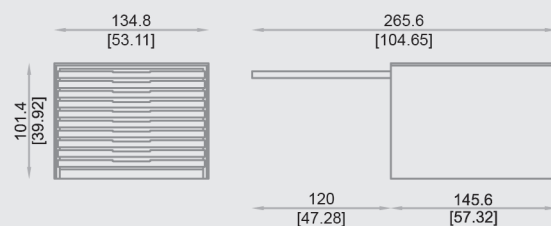

H Q 1 0 G 1 2 1 X 1 2 1

Cassettiera in metallo con rivestimento in legno composta di 10 cassetti in metallo per allestire 10 pannelli 121x121X1 cm. Struttura da fissare a terra o a parete.

Metal display unit with wooden covering with 10 metal drawers to set up 10 panels 121x121x1 cm. The structure must be fixed to the wall or to the floor.

Bodenschrank aus Metall mit Holzverkleidungen mit 10 Metallauszügen zur Aufnahme von 10 Tafeln 121x121X1 cm. Befestigung an boden oder wand erforderlich.

Présentoir en métal recouvert en bois, avec 10 tiroirs métalliques pour 10 panneaux 121x121X1 cm. La structure doit être fixée au sol ou au mur.

Expositor de metal con revestimiento de madera con 10 cajones para exponer 10 paneles 121x121X1 cm. El expositor debe ser fijo al piso o al muro.

10 121 cm / 47.67 inch

121 cm / 47.67 inch

A = 184 cm / 72.44 inch
B = 145 cm / 57.13 inch
C = 125 cm / 49.21 inch
250 kg