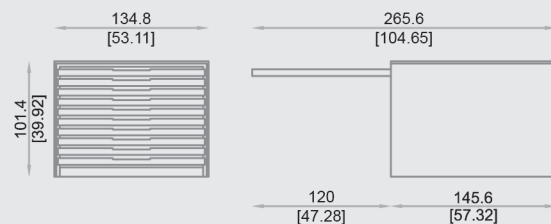

# H Q 1 0 G 1 2 1 X 1 2 1

Cassettiera in metallo con rivestimento in legno composta di 10 cassetti in metallo per allestire 10 pannelli 121x121X1 cm. Struttura da fissare a terra o a parete.

Metal display unit with wooden covering with 10 metal drawers to set up 10 panels 121x121x1 cm. The structure must be fixed to the wall or to the floor.

Bodenschrank aus Metall mit Holzverkleidungen mit 10 Metallauszügen zur Aufnahme von 10 Tafeln 121x121X1 cm. Befestigung an boden oder wand erforderlich.

Présentoir en métal recouvert en bois, avec 10 tiroirs métalliques pour 10 panneaux 121x121X1 cm. La structure doit être fixée au sol ou au mur.

Expositor de metal con revestimiento de madera con 10 cajones para exponer 10 paneles 121x121X1 cm. El expositor debe ser fijo al piso o al muro.

**10** 121 cm / 47.67 inch

121 cm / 47.67 inch

**A** = 184 cm / 72.44 inch  
**B** = 145 cm / 57.13 inch  
**C** = 125 cm / 49.21 inch  
**250 kg**