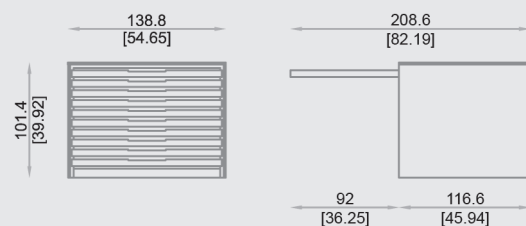

H Q 1 0 G 1 2 5 X 9 2

Cassettiera in metallo con rivestimento in legno composta di 10 cassetti in metallo per allestire 10 pannelli 125x92X1 cm. Struttura da fissare a terra o a parete.

Metal display unit with wooden covering with 10 metal drawers to set up 10 panels 125x92x1 cm. The structure must be fixed to the wall or to the floor.

Bodenschrank aus Metall mit Holzverkleidungen mit 10 Metallauszügen zur Aufnahme von 10 Tafeln 125x92 cm. Befestigung an boden oder wand erforderlich.

Présentoir en métal recouvert en bois, avec 10 tiroirs métalliques pour 10 panneaux 125x92x1 cm. La structure doit être fixée au sol ou au mur.

Expositor de metal con revestimiento de madera con 10 cajones para exponer 10 paneles 125x92x1 cm. El expositor debe ser fijo al piso o al muro.

125 cm
49.25 inch

FREE

CLASSIC

LIGHT

D-LINE

XL

STONE