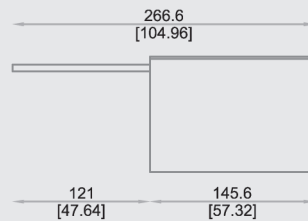

H Q 1 0 G 1 8 4 X 1 2 1

Cassettiera in metallo con rivestimento in legno composta di 10 cassetti in metallo per allestire 10 pannelli 184x121x1 cm. Struttura da fissare a terra o a parete.

Metal display unit with wooden covering with 10 metal drawers to set up 10 panels 184x121x1 cm. The structure must be fixed to the wall or to the floor.

Bodenschrank aus Metall mit Holzverkleidungen mit 10 Metallauszügen zur Aufnahme von 10 Tafeln 184x121x1 cm. Befestigung an boden oder wand erforderlich.

Présentoir en métal recouvert en bois, avec 10 tiroirs métalliques pour 10 panneaux 184x121x1 cm. La structure doit être fixée au sol ou au mur.

Expositor de metal con revestimiento de madera con 10 cajones para exponer 10 paneles 184x121x1 cm. El expositor debe ser fijo al piso o al muro.

121 cm
47.67 inch

184 cm
72.50 inch

FREE

CLASSIC

LIGHT

D-LINE

XL

STONE

DOORS

FINITURE

FREE

65M