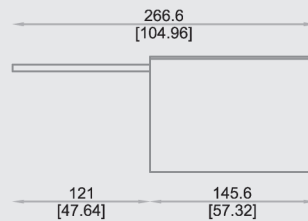

# H Q 1 0 G 1 8 4 X 1 2 1

Cassettiera in metallo con rivestimento in legno composta di 10 cassetti in metallo per allestire 10 pannelli 184x121x1 cm. Struttura da fissare a terra o a parete.

Metal display unit with wooden covering with 10 metal drawers to set up 10 panels 184x121x1 cm. The structure must be fixed to the wall or to the floor.

Bodenschrank aus Metall mit Holzverkleidungen mit 10 Metallauszügen zur Aufnahme von 10 Tafeln 184x121x1 cm. Befestigung an boden oder wand erforderlich.

Présentoir en métal recouvert en bois, avec 10 tiroirs métalliques pour 10 panneaux 184x121x1 cm. La structure doit être fixée au sol ou au mur.

Expositor de metal con revestimiento de madera con 10 cajones para exponer 10 paneles 184x121x1 cm. El expositor debe ser fijo al piso o al muro.

121 cm  
47.67 inch

184 cm  
72.50 inch

**A** = 230 cm / 90.55 inch  
**B** = 160 cm / 62.99 inch  
**C** = 125 cm / 49.21 inch

450 kg

FREE

CLASSIC

LIGHT

D-LINE

XL

STONE

DOORS