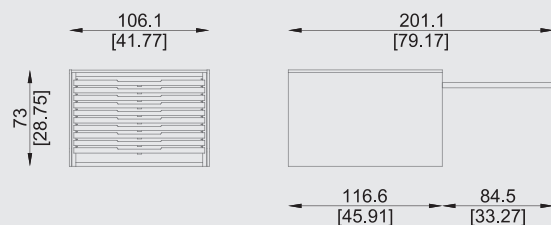

# H Q 1 0 G 9 2 X 9 2

Cassettiera in metallo con rivestimento in legno composta di 10 cassette in metallo per allestire 10 pannelli 92x92x1 cm. Struttura da fissare a terra o a parete.

Metal display unit with wooden covering with 10 metal drawers to set up 10 panels 92x92x1 cm. The structure must be fixed to the wall or to the floor.

Bodenschrank aus Metall mit Holzverkleidungen mit 10 Metallauszügen zur Aufnahme von 10 Tafeln 92x92 cm. Befestigung am Boden oder an der Wand erforderlich.

Présentoir en métal recouvert en bois, avec 10 tiroirs métalliques pour 10 panneaux 92x92x1 cm. La structure doit être fixée au mur ou au sol.

Expositor de metal con revestimiento de madera con 10 cajones para exponer 10 paneles 92x92x1 cm. El expositor debe ser fijado al piso o al muro.

**10** 92 cm / 36.25 inch

92 cm / 36.25 inch

**A** = 155 cm / 61.02 inch  
**B** = 115 cm / 45.31 inch  
**C** = 110 cm / 43.30 inch  
**160 kg**