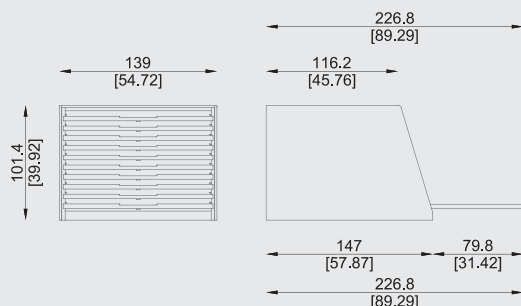

# H Q 1 0 S 1 2 5 X 9 2

Cassettiera in metallo con rivestimento in legno composta di 10 cassetti in metallo per allestire 10 pannelli 125x92x1 cm. Struttura da fissare a terra o a parete.

Metal display unit with wooden covering with 10 metal drawers to set up 10 panels 125x92x1 cm. The structure must be fixed to the wall or to the floor.

Bodenschrank aus Metall mit Holzverkleidungen mit 10 Metallauszügen zur Aufnahme von 10 Tafeln 125x92x1 cm. Befestigung an boden oder wand erforderlich.

Présentoir en métal recouvert en bois, avec 10 tiroirs métalliques pour 10 panneaux 125x92x1 cm. La structure doit être fixée au sol ou au mur.

Expositor de metal con revestimiento de madera con 10 cajones para exponer 10 paneles 125x92x1 cm. El expositor debe ser fijo al piso o al muro.

10

92 cm  
36.25 inch

125 cm  
49.25 inch

A = 160 cm / 63.04 inch  
B = 150 cm / 59.11 inch  
C = 120 cm / 47.28 inch

270 kg