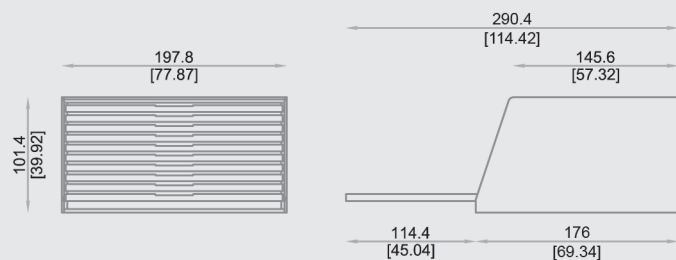

H Q 1 0 S 1 8 4 X 1 2 1

Cassettera in metallo con rivestimento in legno composta di 10 cassetti in metallo per allestire 10 pannelli 184x121X1 cm. Struttura da fissare a terra o a parete.

Metal display unit with wooden covering with 10 metal drawers to set up 10 panels 184x121X1 cm. The structure must be fixed to the wall or to the floor.

Bodenschrank aus Metall mit Holzverkleidungen mit 10 Metallauszügen zur Aufnahme von 10 Tafeln 184x121X1 cm. Befestigung an boden oder wand erforderlich.

Présentoir en métal recouvert en bois, avec 10 tiroirs métalliques pour 10 panneaux 184x121X1 cm. La structure doit être fixée au sol ou au mur.

Expositor de metal con revestimiento de madera con 10 cajones para exponer 10 paneles 184x121X1 cm. El expositor debe ser fijo al piso o al muro.

10

121 cm
47.67 inch

184 cm
72.50 inch

A = 210 cm / 82.74 inch
B = 180 cm / 70.86 inch
C = 120 cm / 47.28 inch

410 kg