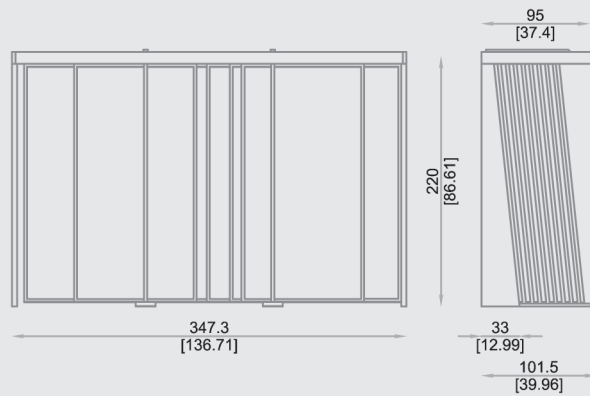

# M 18 FREE

Espositore in metallo composto di 18 telai scorrevoli e 3 di fondo fissi per allestire 21 pannelli 201,5x100,5x1,4 cm. Illuminazione alogena. A richiesta: finiture legno e cornici legno/metallo.

Metal display unit made up of 18 sliding frames and 3 fixed rear frames to set up 21 panels 201,5x100,5x1,4 cm. Halogen lighting. Wooden finishing & wooden/metal cover frames on demand.

Metall-Aussteller, besteht aus 18 Schieberahmen und 3 festen Rahmen als Rückwand, um 21 Tafeln 201,5x100,5x1,4 cm auszustellen. Halogenbeleuchtung. Verfügbar mit Holzverkleidung der Frontblende und mit Holz-oder Metaldeckprofilen.

Présentoir en métal composé de 18 cadres coulissants et 3 de fond fixes pour équiper 21 panneaux de 201,5x100,5x1,4cm. Éclairage halogène. Revêtement en bois du frontal et couvre fils métal ou bois, disponibles.

Expositor de metal. Consta de 18 bastidores deslizables y 3 de fondo fijos para esponer 21 paneles de 201,5x100,5x1,4 cm. Iluminación alógena. Puede estar equiparo con frontal de madera y cubrehilos de metal o madera.