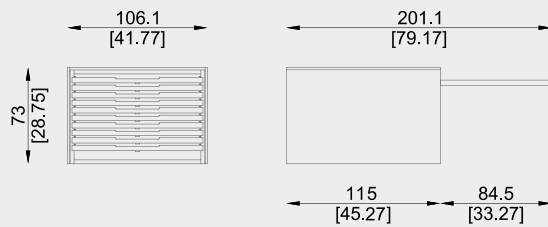

# H Q 1 0 G 9 2 X 9 2

Cassettera in metallo con rivestimento in legno composta di 10 cassette in metallo per allestire 10 pannelli 92x92x1 cm. Struttura da fissare a terra o a parete.

Metal display unit with wooden covering with 10 metal drawers to set up 10 panels 92x92x1 cm. The structure must be fixed to the wall or to the floor.

Bodenschrank aus Metall mit Holzverkleidungen mit 10 Metallauszügen zur Aufnahme von 10 Tafeln 92x92 cm. Befestigung am Boden oder an der Wand erforderlich.

Présentoir en métal recouvert en bois, avec 10 tiroirs métalliques pour 10 panneaux 92x92x1 cm. La structure doit être fixée au mur ou au sol.

Expositor de metal con revestimiento de madera con 10 cajones para exponer 10 paneles 92x92x1 cm. El expositor debe ser fijado al piso o al muro.

92 cm  
36.25 inch

FREE

59M

FREE

CLASSIC

LIGHT

D-LINE