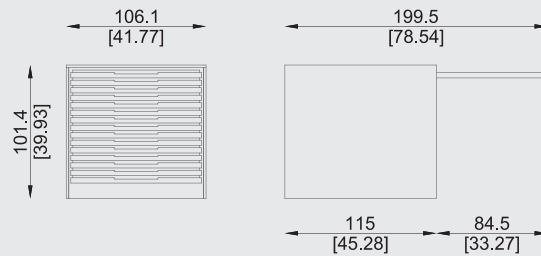

H Q 1 5 G 9 2 X 9 2

Cassettera in metallo con rivestimento in legno composta di 15 cassetti in metallo per allestire 15 pannelli 92x92x1 cm. Struttura da fissare a terra o a parete.

Metal display unit with wooden covering with 15 metal drawers to set up 15 panels 92x92x1 cm. The structure must be fixed to the wall or to the floor.

Bodenschrank aus Metall mit Holzverkleidungen mit 15 Metallauszügen zur Aufnahme von 15 Tafeln 92x92x1 cm. Befestigung an boden oder wand erforderlich.

Présentoir en métal recouvert en bois, avec 15 tiroirs métalliques pour 15 panneaux 92x92x1 cm. La structure doit être fixée au sol ou au mur.

Expositor de metal con revestimiento de madera con 15 cajones para exponer 15 paneles 92x92x1 cm. El expositor debe ser fijo al piso o al muro.

15

92 cm
36.25 inch

92 cm
36.25 inch

A = 155 cm / 61.02 inch
B = 115 cm / 45.31 inch
C = 120 cm / 47.28 inch

220 kg

FREE

53M

FREE

CLASSIC

D-LINE

XL

STONE