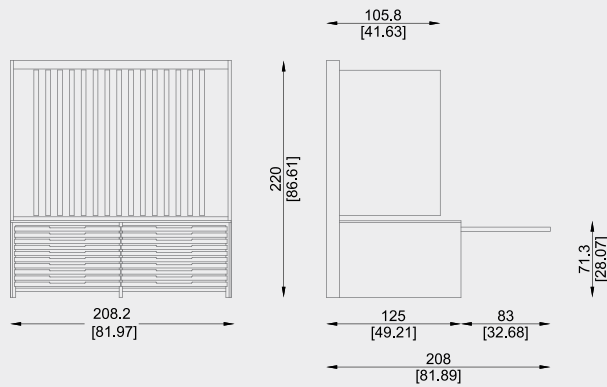

H Q 5 0

Espositore in metallo composto di 15 sportelli a libro per allestire 30 pannelli 134x94x0,4cm e 20 cassetti per allestire 20 pannelli 92x92cm. Illuminazione su richiesta.

Metal display unit with 15 double-faced boards to set up 30 panels 134x94x0,4cm and 20 metal drawers to set up 20 panels 92x92cm. Lighting on demand.

Falltafelanlage bestehend aus 15 Metallrahmen zur Aufnahme von 30 tafeln 134x94x0,4cm und 20 Metallauszügen zur Aufnahme von 20 tafeln 92x92cm. Auf Wunsch mit Beleuchtung.

Présentoir en métal avec 15 panneaux à double face pour équiper 30 panneaux de 134x94x0,4cm et 20 tiroirs métalliques 92x92cm. Éclairage sur demande.

Expositor en metal con 15 bastidores para 30 paneles 134x94x0,4cm y 20 cajones de metal para paneles 92x92cm. Iluminación opcional.

30 134 cm / 52.80 inch
94 cm / 37.04 inch

20 92 cm / 36.25 inch
92 cm / 36.25 inch

 **A** = 240 cm / 94.56 inch
B = 120 cm / 47.28 inch
C = 150 cm / 59.05 inch | **400 kg**