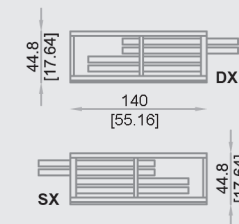

F 4

Espositore in metallo composto di 4 telai estraibili per esporre 4 pannelli cm 201,5x100,5x1,4 cm. Disponibile con sistema motorizzato per illustrare integralmente le serie esposte e anche nella versione H=260 cm.

Metal display unit made up of 4 extractable frames to set up 4 panels 201,5x100,5x1,4 cm. Available with motorized system to show all exhibited products and also with H= 260 cm.

Metall-Aussteller bestehend aus 4 ausziehbaren Metall-Rahmen, um 4 Tafeln 201,5x100,5x1,4 cm auszustellen. Lieferbar mit motorisiertem System, um alle ausgestellten Produkte zu zeigen und auch H=260 cm.

Présentoir en metal compose de 4 cadres extractibles pour arranger 4 panneaux 201,5x100,5x1,4 cm. Disponible avec système motorisé pour montrer tous les produits en exposition et aussi avec hauteur 260 cm.

Expositor de metal compuesto de 4 bastidores extraíbles para el equipamiento de 4 paneles de 201,5x100,5x1,4. Disponible en la versión motorizada y también en la versión H = 260 cm.

201,5 cm
79.39 inch