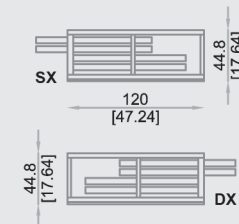

F 4

Espositore in metallo composto di 4 telai estraibili per esporre 4 pannelli cm 201,5x100,5x1,4 cm. Disponibile con sistema motorizzato per illustrare integralmente le serie esposte e anche nella versione H=260 cm.

Metal display unit made up of 4 extractable frames to set up 4 panels 201,5x100,5x1,4 cm. Available with motorized system to show all exhibited products and also with H= 260 cm.

Metall-Aussteller bestehend aus 4 ausziehbaren Metall-Rahmen, um 4 Tafeln 201,5x100,5x1,4 cm auszustellen. Lieferbar mit motorisiertem System, um alle ausgestellten Produkte zu zeigen und auch H=260 cm.

Présentoir en metal compose de 4 cadres extractibles pour arranger 4 panneaux 201,5x100,5x1,4 cm. Disponible avec système motorisé pour montrer tous les produits en exposition et aussi avec hauteur 260 cm.

Expositor de metal compuesto de 4 bastidores extraíbles para el equipamiento de 4 paneles de 201,5x100,5x1,4. Disponible en la versión motorizada y también en la versión H = 260 cm.

201,5 cm
79.39 inch