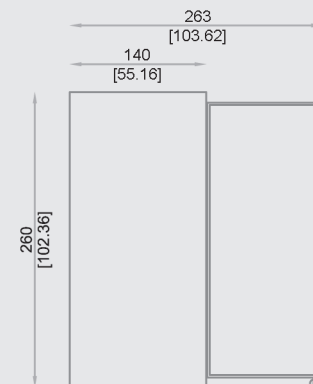

F 4

Espositore in metallo composto di 4 telai estraibili per esporre 4 pannelli cm 201,5x100,5x1,4 cm. Disponibile con sistema motorizzato per illustrare integralmente le serie esposte e anche nella versione H=260 cm.

Metal display unit made up of 4 extractable frames to set up 4 panels 201,5x100,5x1,4 cm. Available with motorized system to show all exhibited products and also with H= 260 cm.

Metall-Aussteller bestehend aus 4 ausziehbaren Metall-Rahmen, um 4 Tafeln 201,5x100,5x1,4 cm auszustellen. Lieferbar mit motorisiertem System, um alle ausgestellten Produkte zu zeigen und auch H=260 cm.

Présentoir en metal compose de 4 cadres extractibles pour arranger 4 panneaux 201,5x100,5x1,4 cm. Disponible avec système motorisé pour montrer tous les produits en exposition et aussi avec hauteur 260 cm.

Expositor de metal compuesto de 4 bastidores extraíbles para el equipamiento de 4 paneles de 201,5x100,5x1,4. Disponible en la versión motorizada y también en la versión H = 260 cm.

201,5 cm
79.39 inch