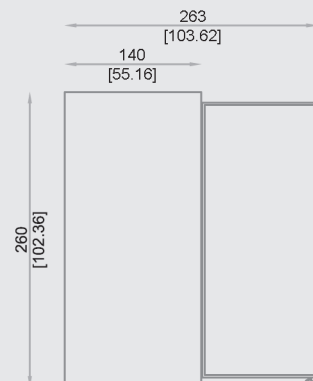

F 4

Espositore in metallo composto di 4 telai estraibili per esporre 4 pannelli cm 201,5x100,5x1,4 cm. Disponibile con sistema motorizzato per illustrare integralmente le serie esposte e anche nella versione H=260 cm.

Metal display unit made up of 4 extractable frames to set up 4 panels 201,5x100,5x1,4 cm. Available with motorized system to show all exhibited products and also with H= 260 cm.

Metall-Aussteller bestehend aus 4 ausziehbaren Metall-Rahmen, um 4 Tafeln 201,5x100,5x1,4 cm auszustellen. Lieferbar mit motorisiertem System, um alle ausgestellten Produkte zu zeigen und auch H=260 cm.

Présentoir en metal compose de 4 cadres extractibles pour arranger 4 panneaux 201,5x100,5x1,4 cm. Disponible avec système motorisé pour montrer tous les produits en exposition et aussi avec hauteur 260 cm.

Expositor de metal compuesto de 4 bastidores extraíbles para el equipamiento de 4 paneles de 201,5x100,5x1,4. Disponible en la versión motorizada y también en la versión H = 260 cm.

100,5 cm
39.60 inch