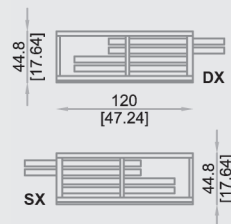

F 4

Espositore in metallo composto di 4 telai estraibili per esporre 4 pannelli cm 201,5x100,5x1,4 cm. Disponibile con sistema motorizzato per illustrare integralmente le serie esposte e anche nella versione H=260 cm.

Metal display unit made up of 4 extractable frames to set up 4 panels 201,5x100,5x1,4 cm. Available with motorized system to show all exhibited products and also with H= 260 cm.

Metall-Aussteller bestehend aus 4 ausziehbaren Metall-Rahmen, um 4 Tafeln 201,5x100,5x1,4 cm auszustellen. Lieferbar mit motorisiertem System, um alle ausgestellten Produkte zu zeigen und auch H=260 cm.

Présentoir en metal compose de 4 cadres extractibles pour arranger 4 panneaux 201,5x100,5x1,4 cm. Disponible avec système motorisé pour montrer tous les produits en exposition et aussi avec hauteur 260 cm.

Expositor de metal compuesto de 4 bastidores extraíbles para el equipamiento de 4 paneles de 201,5x100,5x1,4. Disponible en la versión motorizada y también en la versión H = 260 cm.

201,5 cm
79.39 inch