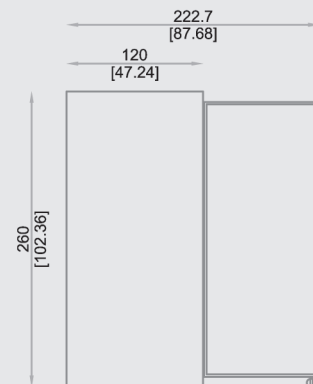

F 4

Espositore in metallo composto di 4 telai estraibili per esporre 4 pannelli cm 201,5x100,5x1,4 cm. Disponibile con sistema motorizzato per illustrare integralmente le serie esposte e anche nella versione H=260 cm.

Metal display unit made up of 4 extractable frames to set up 4 panels 201,5x100,5x1,4 cm. Available with motorized system to show all exhibited products and also with H= 260 cm.

Metall-Aussteller bestehend aus 4 ausziehbaren Metall-Rahmen, um 4 Tafeln 201,5x100,5x1,4 cm auszustellen. Lieferbar mit motorisiertem System, um alle ausgestellten Produkte zu zeigen und auch H=260 cm.

Présentoir en metal compose de 4 cadres extractibles pour arranger 4 panneaux 201,5x100,5x1,4 cm. Disponible avec système motorisé pour montrer tous les produits en exposition et aussi avec hauteur 260 cm.

Expositor de metal compuesto de 4 bastidores extraíbles para el equipamiento de 4 paneles de 201,5x100,5x1,4. Disponible en la versión motorizada y también en la versión H = 260 cm.

201,5 cm
79.39 inch