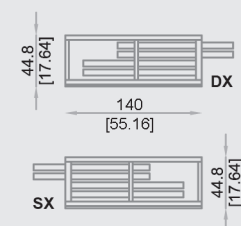

F 4

Espositore in metallo composto di 4 telai estraibili per esporre 4 pannelli cm 201,5x100,5x1,4 cm. Disponibile con sistema motorizzato per illustrare integralmente le serie esposte e anche nella versione H=260 cm.

Metal display unit made up of 4 extractable frames to set up 4 panels 201,5x100,5x1,4 cm. Available with motorized system to show all exhibited products and also with H= 260 cm.

Metall-Aussteller bestehend aus 4 ausziehbaren Metall-Rahmen, um 4 Tafeln 201,5x100,5x1,4 cm auszustellen. Lieferbar mit motorisiertem System, um alle ausgestellten Produkte zu zeigen und auch H=260 cm.

Présentoir en metal compose de 4 cadres extractibles pour arranger 4 panneaux 201,5x100,5x1,4 cm. Disponible avec système motorisé pour montrer tous les produits en exposition et aussi avec hauteur 260 cm.

Expositor de metal compuesto de 4 bastidores extraíbles para el equipamiento de 4 paneles de 201,5x100,5x1,4. Disponible en la versión motorizada y también en la versión H = 260 cm.

100,5 cm
39.60 inch