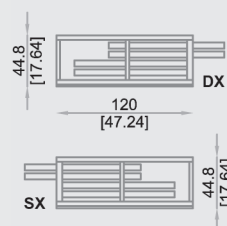

F 4

Espositore in metallo composto di 4 telai estraibili per esporre 4 pannelli cm 201,5x100,5x1,4 cm. Disponibile con sistema motorizzato per illustrare integralmente le serie esposte e anche nella versione H=260 cm.

Metal display unit made up of 4 extractable frames to set up 4 panels 201,5x100,5x1,4 cm. Available with motorized system to show all exhibited products and also with H= 260 cm.

Metall-Aussteller bestehend aus 4 ausziehbaren Metall-Rahmen, um 4 Tafeln 201,5x100,5x1,4 cm auszustellen. Lieferbar mit motorisiertem System, um alle ausgestellten Produkte zu zeigen und auch H=260 cm.

Présentoir en metal compose de 4 cadres extractibles pour arranger 4 panneaux 201,5x100,5x1,4 cm. Disponible avec système motorisé pour montrer tous les produits en exposition et aussi avec hauteur 260 cm.

Expositor de metal compuesto de 4 bastidores extraíbles para el equipamiento de 4 paneles de 201,5x100,5x1,4. Disponible en la versión motorizada y también en la versión H = 260 cm.

100,5 cm
39.60 inch