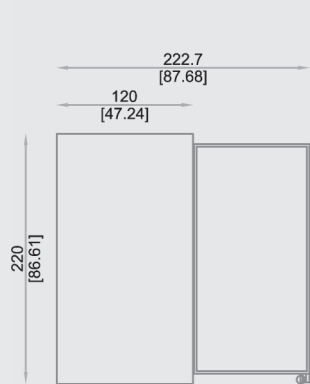

F 4

Espositore in metallo composto di 4 telai estraibili per esporre 4 pannelli cm 201,5x100,5x1,4 cm. Disponibile con sistema motorizzato per illustrare integralmente le serie esposte e anche nella versione H=260 cm.

Metal display unit made up of 4 extractable frames to set up 4 panels 201,5x100,5x1,4 cm. Available with motorized system to show all exhibited products and also with H= 260 cm.

Metall-Aussteller bestehend aus 4 ausziehbaren Metall-Rahmen, um 4 Tafeln 201,5x100,5x1,4 cm auszustellen. Lieferbar mit motorisiertem System, um alle ausgestellten Produkte zu zeigen und auch H=260 cm.

Présentoir en metal compose de 4 cadres extractibles pour arranger 4 panneaux 201,5x100,5x1,4 cm. Disponible avec système motorisé pour montrer tous les produits en exposition et aussi avec hauteur 260 cm.

Expositor de metal compuesto de 4 bastidores extraíbles para el equipamiento de 4 paneles de 201,5x100,5x1,4. Disponible en la versión motorizada y también en la versión H = 260 cm.

201,5 cm
79.39 inch