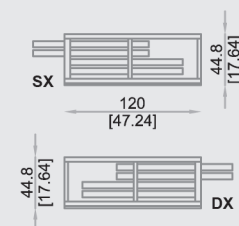

F 4

Espositore in metallo composto di 4 telai estraibili per esporre 4 pannelli cm 201,5x100,5x1,4 cm. Disponibile con sistema motorizzato per illustrare integralmente le serie esposte e anche nella versione H=260 cm.

Metal display unit made up of 4 extractable frames to set up 4 panels 201,5x100,5x1,4 cm. Available with motorized system to show all exhibited products and also with H= 260 cm.

Metall-Aussteller bestehend aus 4 ausziehbaren Metall-Rahmen, um 4 Tafeln 201,5x100,5x1,4 cm auszustellen. Lieferbar mit motorisiertem System, um alle ausgestellten Produkte zu zeigen und auch H=260 cm.

Présentoir en metal compose de 4 cadres extractibles pour arranger 4 panneaux 201,5x100,5x1,4 cm. Disponible avec système motorisé pour montrer tous les produits en exposition et aussi avec hauteur 260 cm.

Expositor de metal compuesto de 4 bastidores extraíbles para el equipamiento de 4 paneles de 201,5x100,5x1,4. Disponible en la versión motorizada y también en la versión H = 260 cm.

100,5 cm
39.60 inch