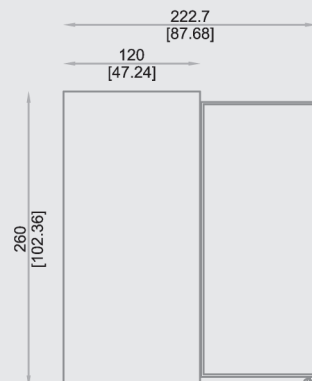

F 4

Espositore in metallo composto di 4 telai estraibili per esporre 4 pannelli cm 201,5x100,5x1,4 cm. Disponibile con sistema motorizzato per illustrare integralmente le serie esposte e anche nella versione H=260 cm.

Metal display unit made up of 4 extractable frames to set up 4 panels 201,5x100,5x1,4 cm. Available with motorized system to show all exhibited products and also with H= 260 cm.

Metall-Aussteller bestehend aus 4 ausziehbaren Metall-Rahmen, um 4 Tafeln 201,5x100,5x1,4 cm auszustellen. Lieferbar mit motorisiertem System, um alle ausgestellten Produkte zu zeigen und auch H=260 cm.

Présentoir en metal compose de 4 cadres extractibles pour arranger 4 panneaux 201,5x100,5x1,4 cm. Disponible avec système motorisé pour montrer tous les produits en exposition et aussi avec hauteur 260 cm.

Expositor de metal compuesto de 4 bastidores extraíbles para el equipamiento de 4 paneles de 201,5x100,5x1,4. Disponible en la versión motorizada y también en la versión H = 260 cm.

100,5 cm
39.60 inch