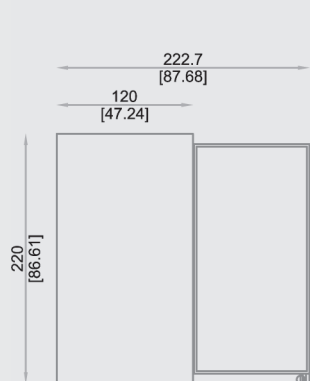

F 4

Espositore in metallo composto di 4 telai estraibili per esporre 4 pannelli cm 201,5x100,5x1,4 cm. Disponibile con sistema motorizzato per illustrare integralmente le serie esposte e anche nella versione H=260 cm.

Metal display unit made up of 4 extractable frames to set up 4 panels 201,5x100,5x1,4 cm. Available with motorized system to show all exhibited products and also with H= 260 cm.

Metall-Aussteller bestehend aus 4 ausziehbaren Metall-Rahmen, um 4 Tafeln 201,5x100,5x1,4 cm auszustellen. Lieferbar mit motorisiertem System, um alle ausgestellten Produkte zu zeigen und auch H=260 cm.

Présentoir en metal compose de 4 cadres extractibles pour arranger 4 panneaux 201,5x100,5x1,4 cm. Disponible avec système motorisé pour montrer tous les produits en exposition et aussi avec hauteur 260 cm.

Expositor de metal compuesto de 4 bastidores extraíbles para el equipamiento de 4 paneles de 201,5x100,5x1,4. Disponible en la versión motorizada y también en la versión H = 260 cm.

100,5 cm
39.60 inch